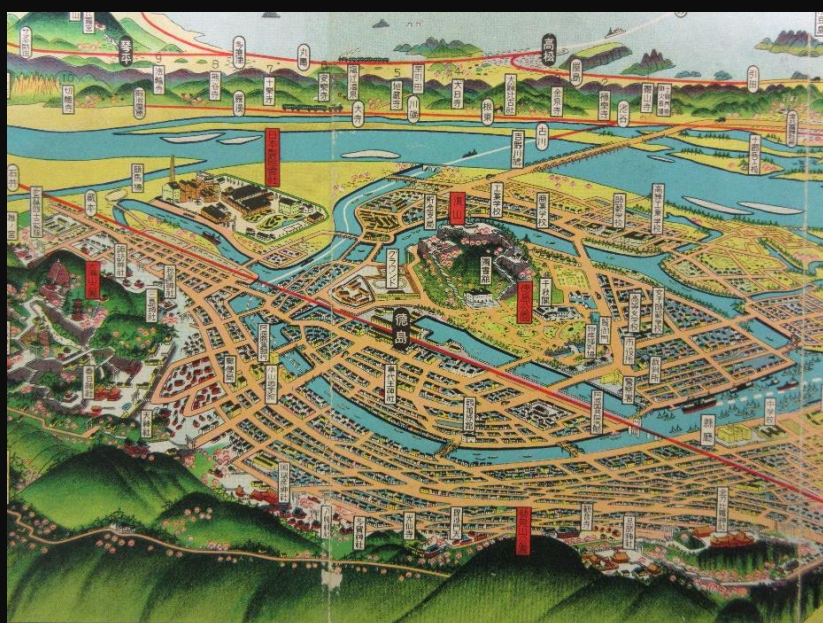

# とくしまの地図

所蔵資料から、  
徳島のさまざまな場所を表した  
地図を展示します。  
一枚図や本に折り込んで綴じら  
れたもの、市街地図に景勝案内  
図など、時代も内容も表現方法  
も多種多様です。  
地図からのぞく徳島をどうぞご  
覧ください。

期間： 令和6年10月2日(水)～令和7年1月6日(月)

(休館日 第1火曜日・令和6年10月15日(図書整理日)・令和7年1月1、2日)