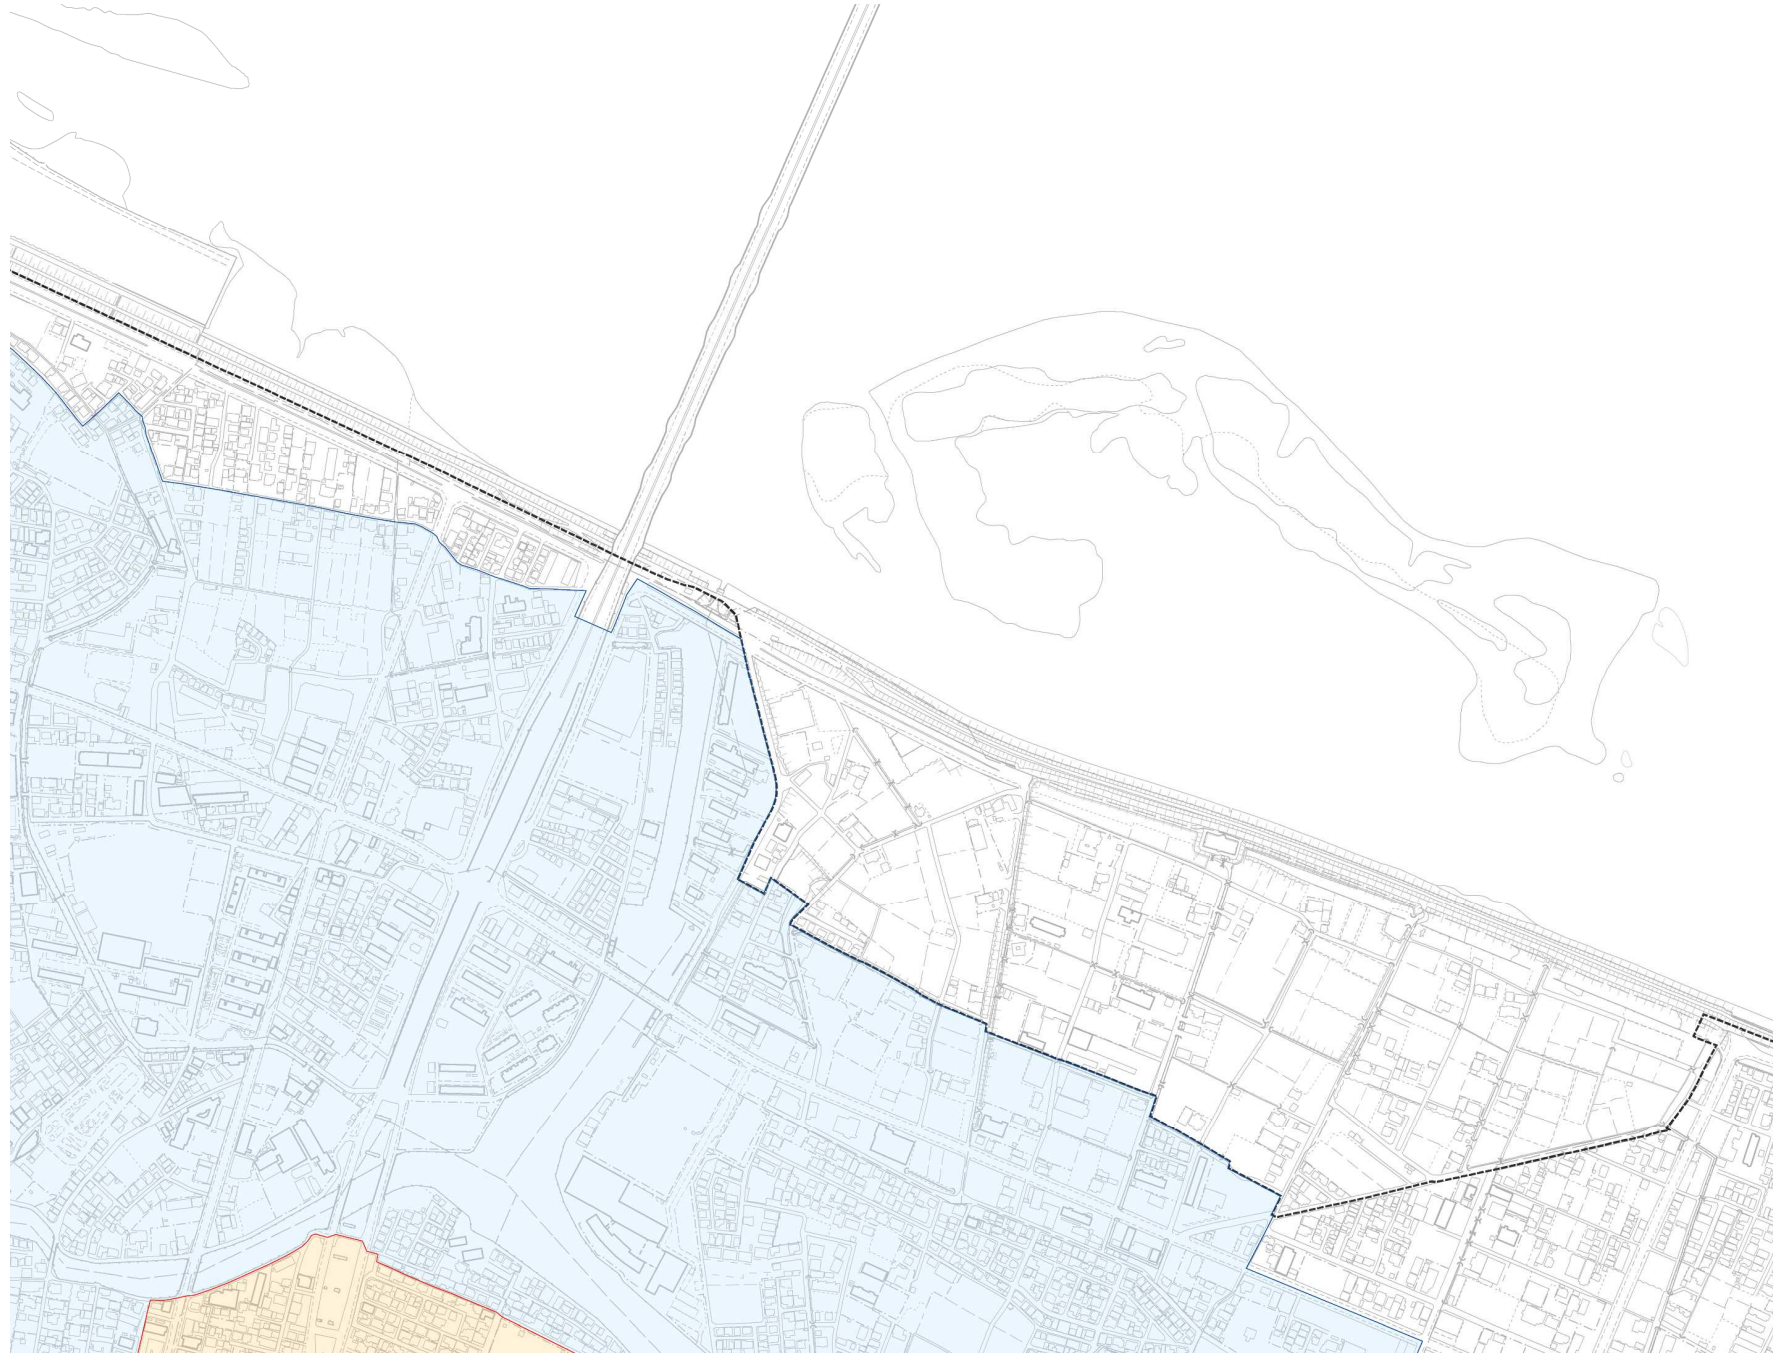

居住促進区域及び都市機能誘導区域

この地図の出典は、徳島市発行の1/2,500地形図です。

※都市機能誘導区域は居住促進区域と重複します。