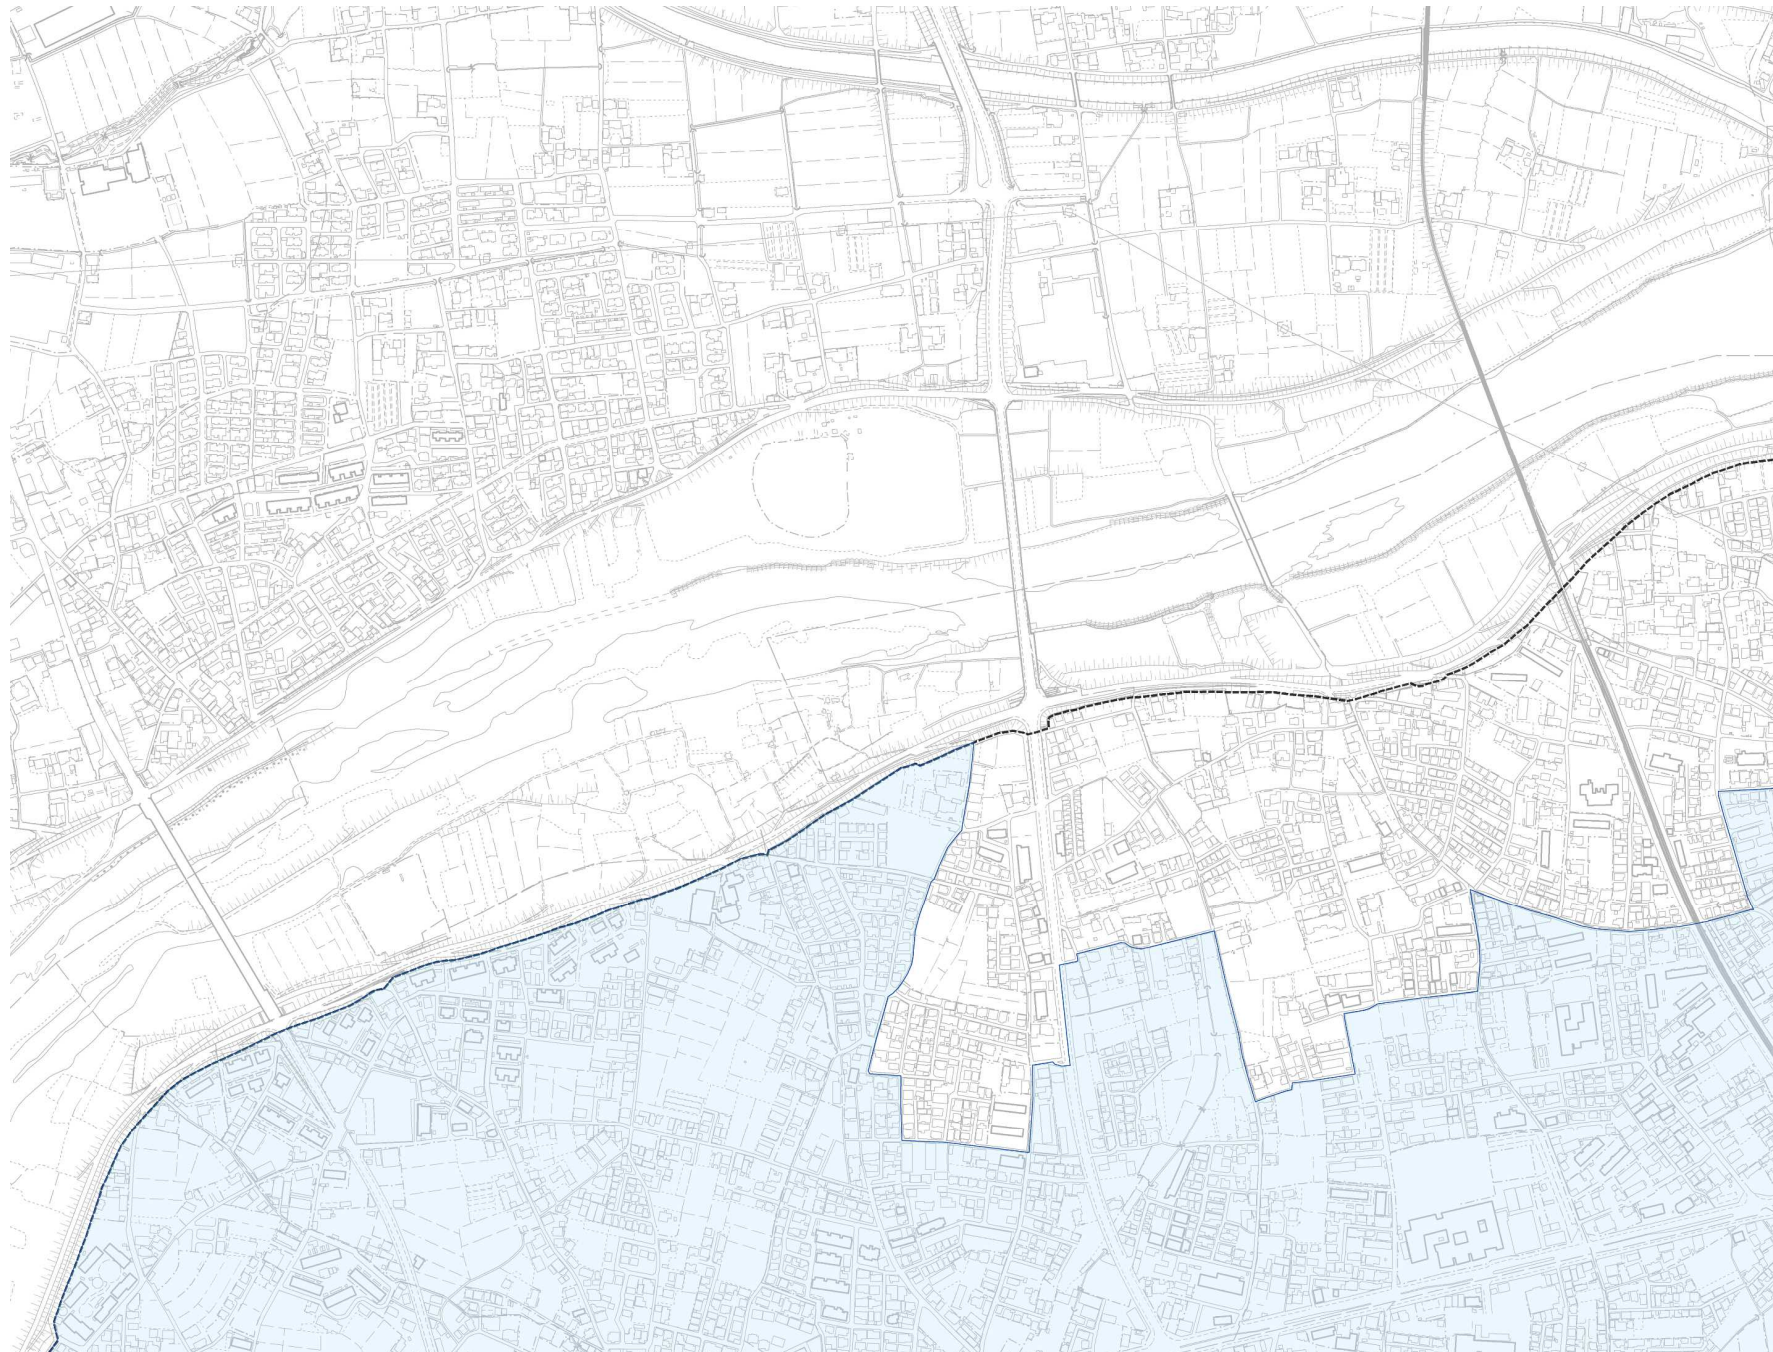

居住促進区域及び都市機能誘導区域

この地図の出典は、徳島市発行の1/2,500地形図です。

※都市機能誘導区域は居住促進区域と重複します。