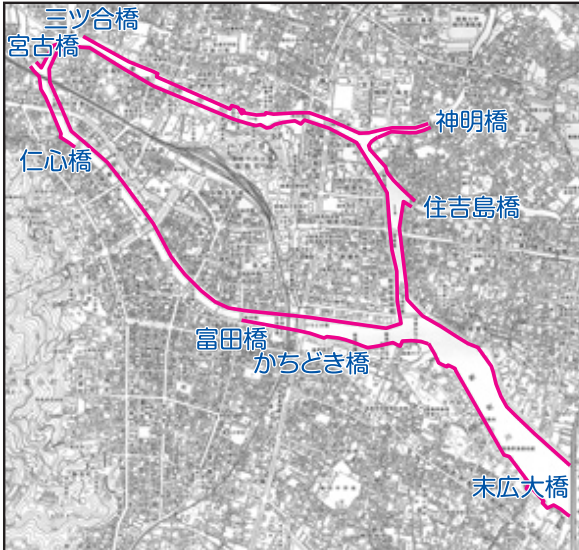

#### ②新町橋通り周辺

#### ③眉山山麓周辺（寺町・大滝山周辺）

建築物：すべての規模  
 工作物：市全域の工作物の規模に準じる  
 開発行為：市全域の開発行為の規模に準じる

#### ④徳島城跡周辺

### ⑤ひょうたん島沿岸周辺