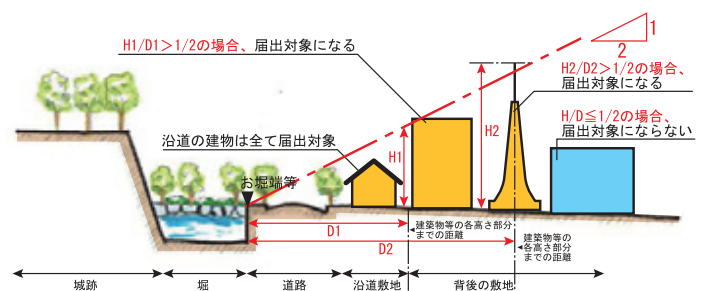

3

景観形成基準（眺望景観を除く）の解説

3-1 重要な景観形成地域（②③④⑤⑥）の届出対象規模の解説図

②新町橋通り周辺

③眉山山麓周辺（寺町・大滝山周辺）

建築物：すべての規模
工作物：市全域の工作物の規模に準じる
開発行為：市全域の開発行為の規模に準じる

④徳島城跡周辺