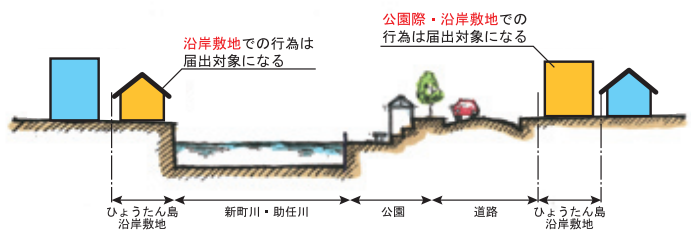

⑤ひょうたん島沿岸周辺