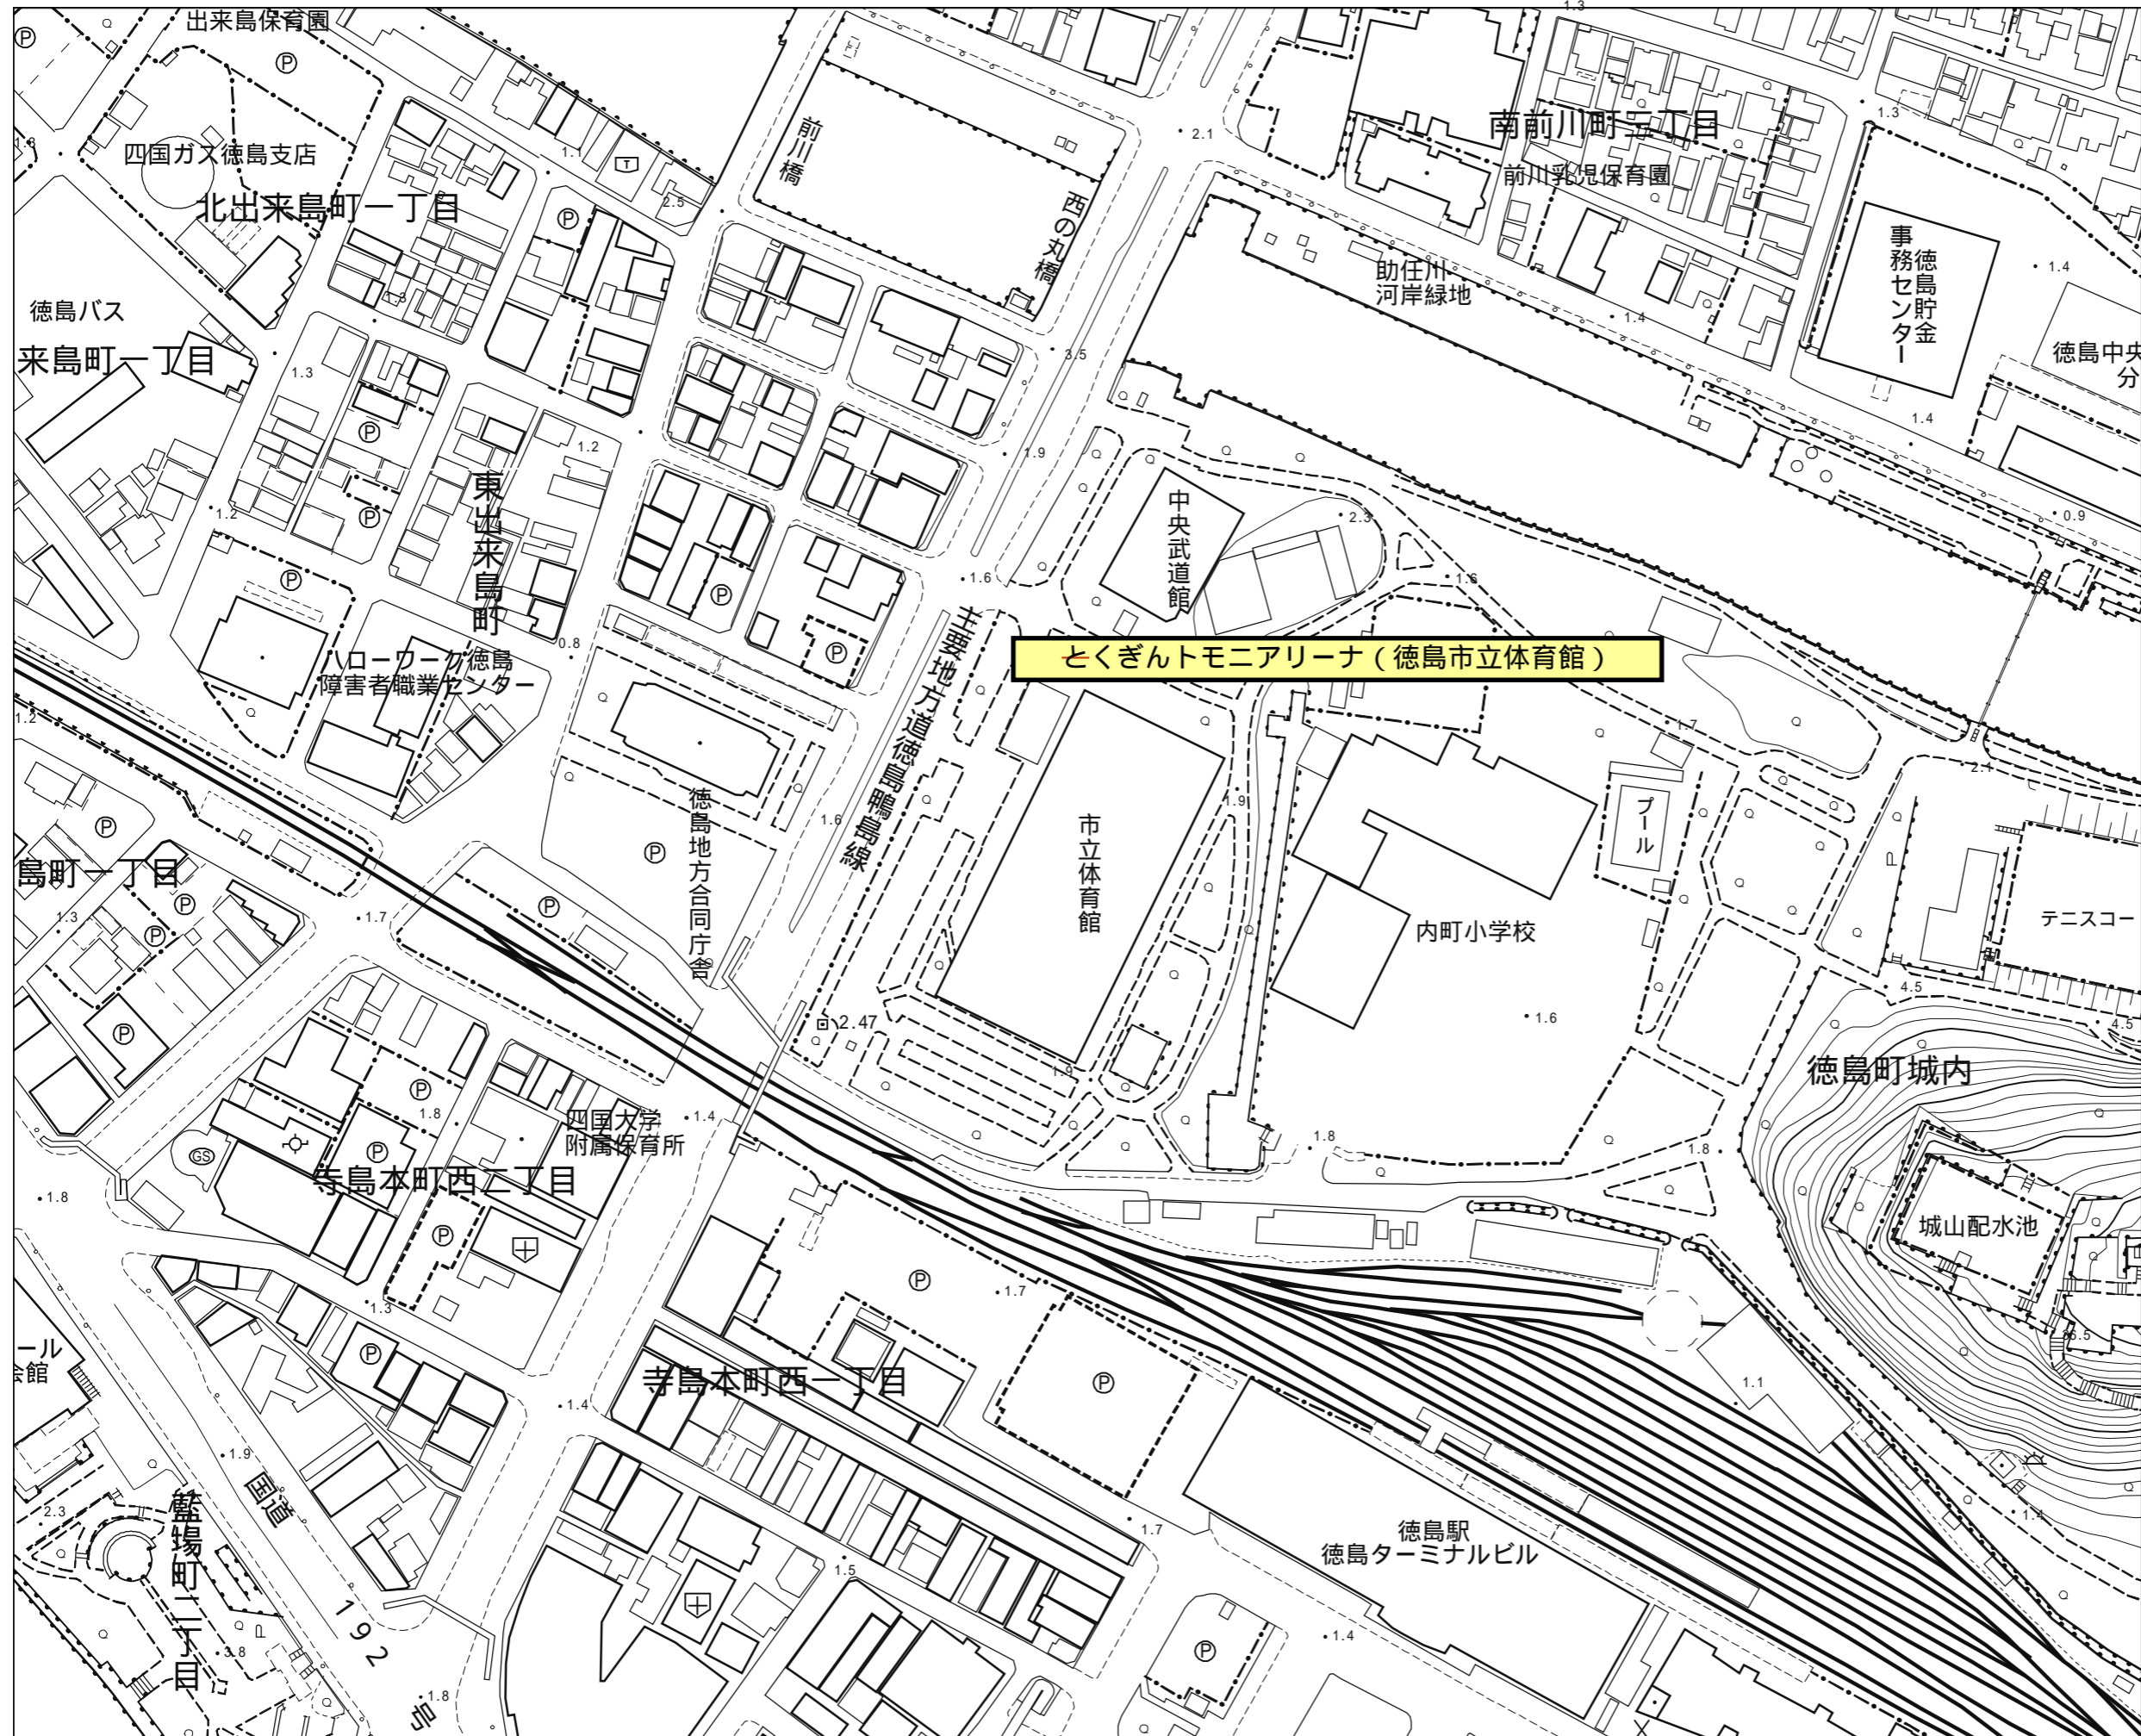

地形図

位置図 図面番号 とくぎんトモニアリーナ (徳島市立体育館)

とくぎんトモニアリーナ (徳島市立体育館)

徳島市
縮尺 1/2000
令和6年6月20日出力

この測量成果は、国土地理院長の助言を受けて得たものである。
(助言番号) 平24 四公第83号

この地図は、1/2,000地形図を加工したものである。

とくぎんトモニアリーナ（徳島市立体育館）配置図 S=1/500

管理範囲

主要地方道 徳島 鴨島線

会議室（管理事務所）

駐輪場

駐輪場

とくぎんトモニアリーナ（徳島市立体育館）

とくぎんトモニアリーナ（徳島市立体育館）1階平面図 S=1/500

県立中央武道館

この地図は、徳島市現況平面図を加工したものである。