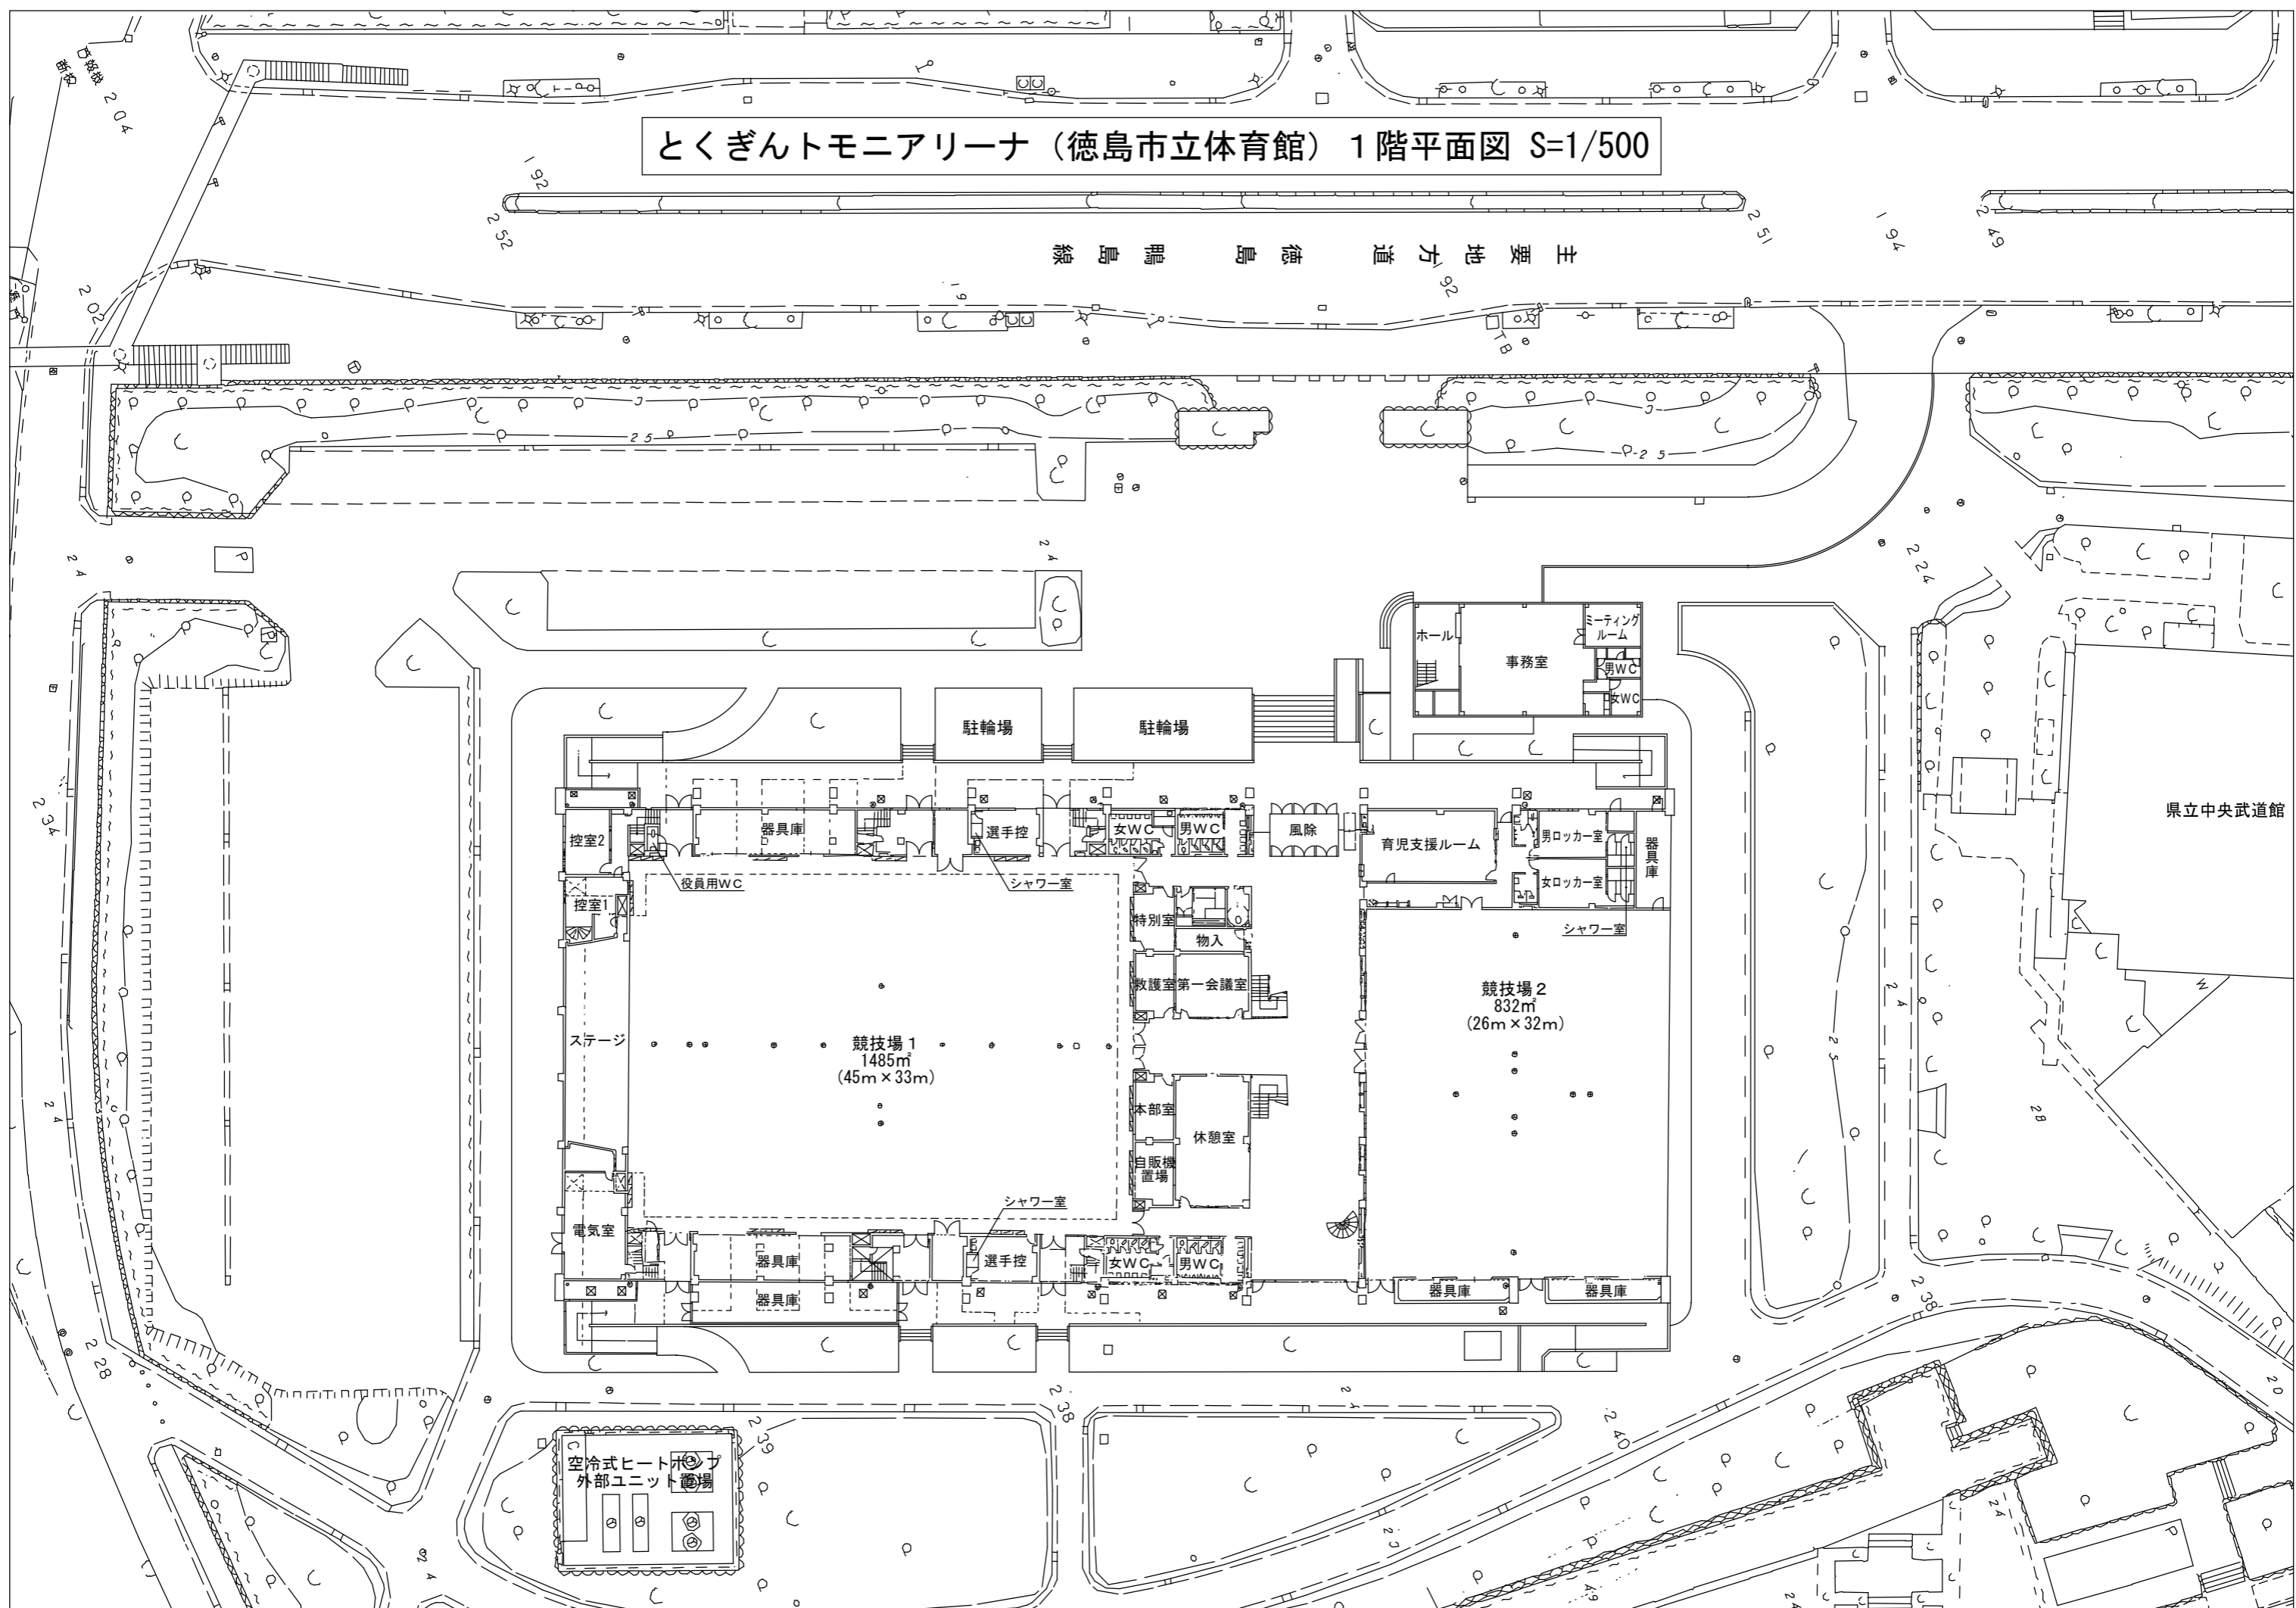

地形図

位置図 図面番号 とくぎんトモニアリーナ (徳島市立体育館)

とくぎんトモニアリーナ (徳島市立体育館)

徳島市
縮尺 1/2000
令和6年6月20日出力

この測量成果は、国土地理院長の助言を受けて得たものである。
(助言番号) 平24 四公第83号

この地図は、1/2,000地形図を加工したものである。

とくぎんトモニアリーナ（徳島市立体育館）配置図 S=1/500

管理範囲

主要地方道 徳島 鴨島線

会議室（管理事務所）

駐輪場

駐輪場

とくぎんトモニアリーナ（徳島市立体育館）

とくぎんトモニアリーナ（徳島市立体育館）1階平面図 S=1/500

県立中央武道館

この地図は、徳島市現況平面図を加工したものである。

とくぎんトモニアリーナ（徳島市立体育館）2階平面図 S=1/500

この地図は、徳島市現況平面図を加工したものである。