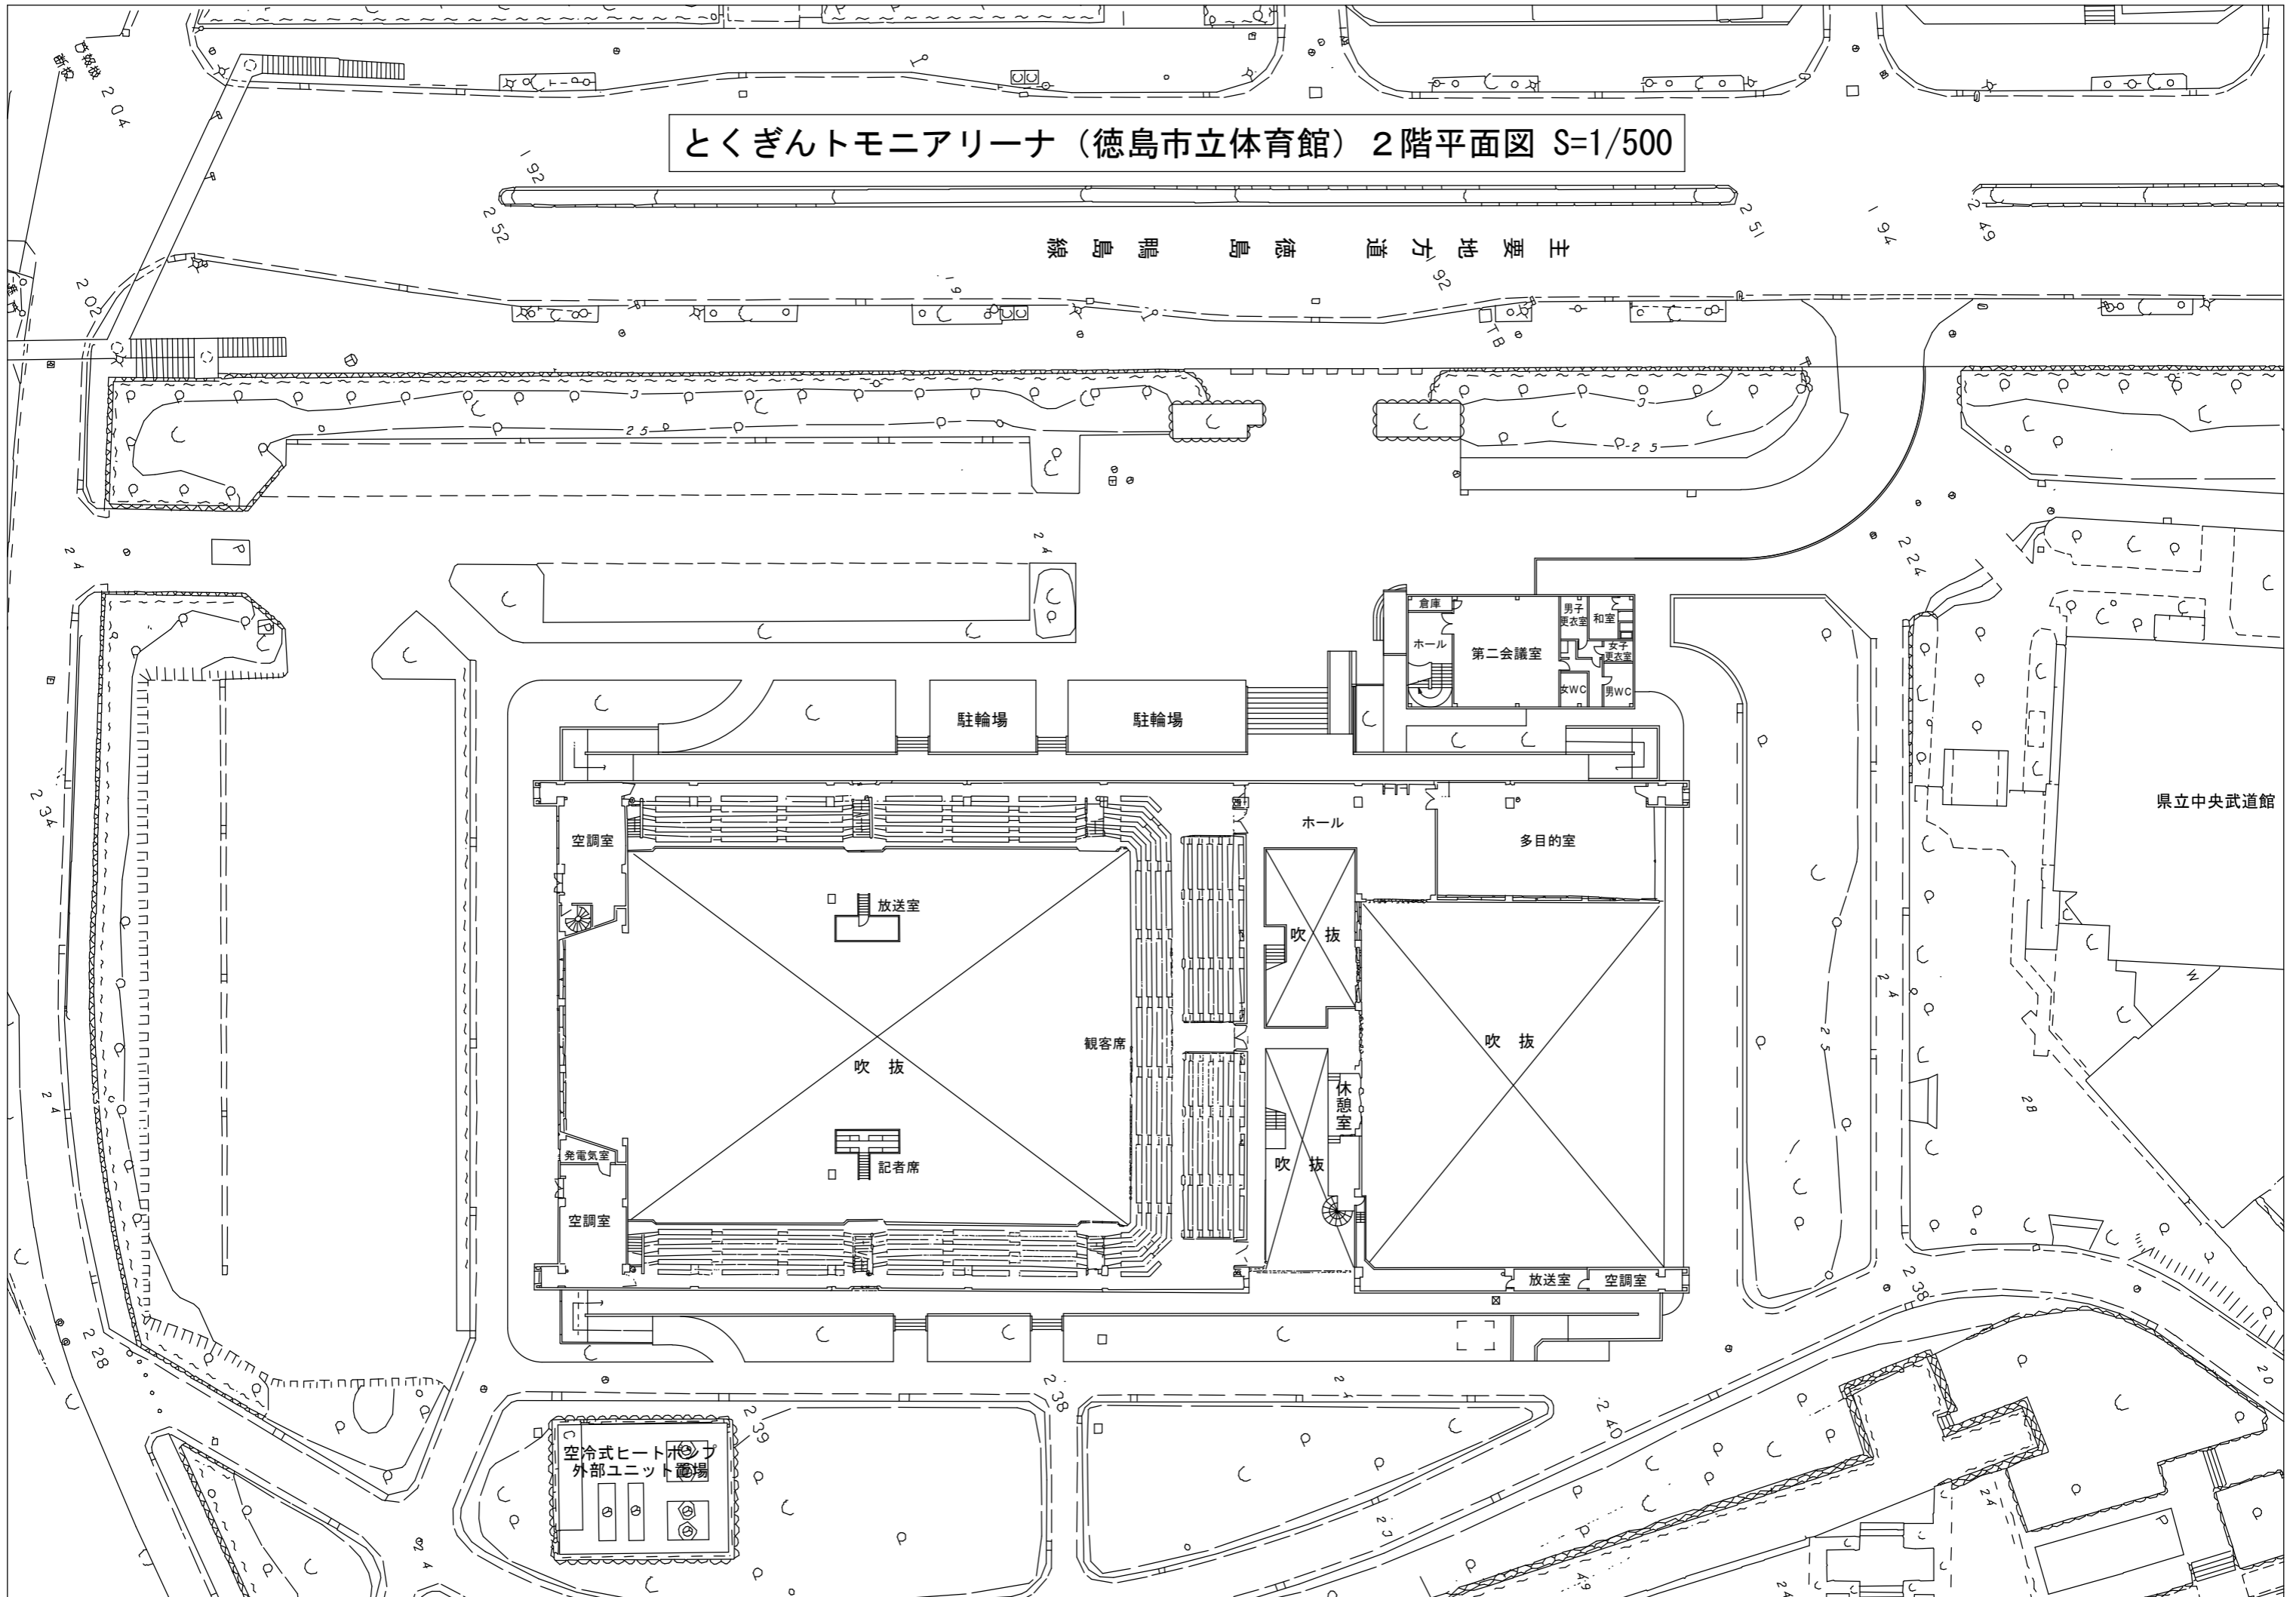

地形図

位置図 図面番号 とくぎんトモニアリーナ (徳島市立体育館)

とくぎんトモニアリーナ (徳島市立体育館)

徳島市
縮尺 1/2000
令和6年6月20日出力

この測量成果は、国土地理院長の助言を受けて得たものである。
(助言番号) 平24 四公第83号

この地図は、1/2,000地形図を加工したものである。

とくぎんトモニアリーナ（徳島市立体育館）配置図 S=1/500

管理範囲

主要地方道 徳島 鴨島線

会議室（管理事務所）

駐輪場

駐輪場

とくぎんトモニアリーナ（徳島市立体育館）

とくぎんトモニアリーナ（徳島市立体育館）1階平面図 S=1/500

県立中央武道館

この地図は、徳島市現況平面図を加工したものである。

とくぎんトモニアリーナ（徳島市立体育館）2階平面図 S=1/500

この地図は、徳島市現況平面図を加工したものである。