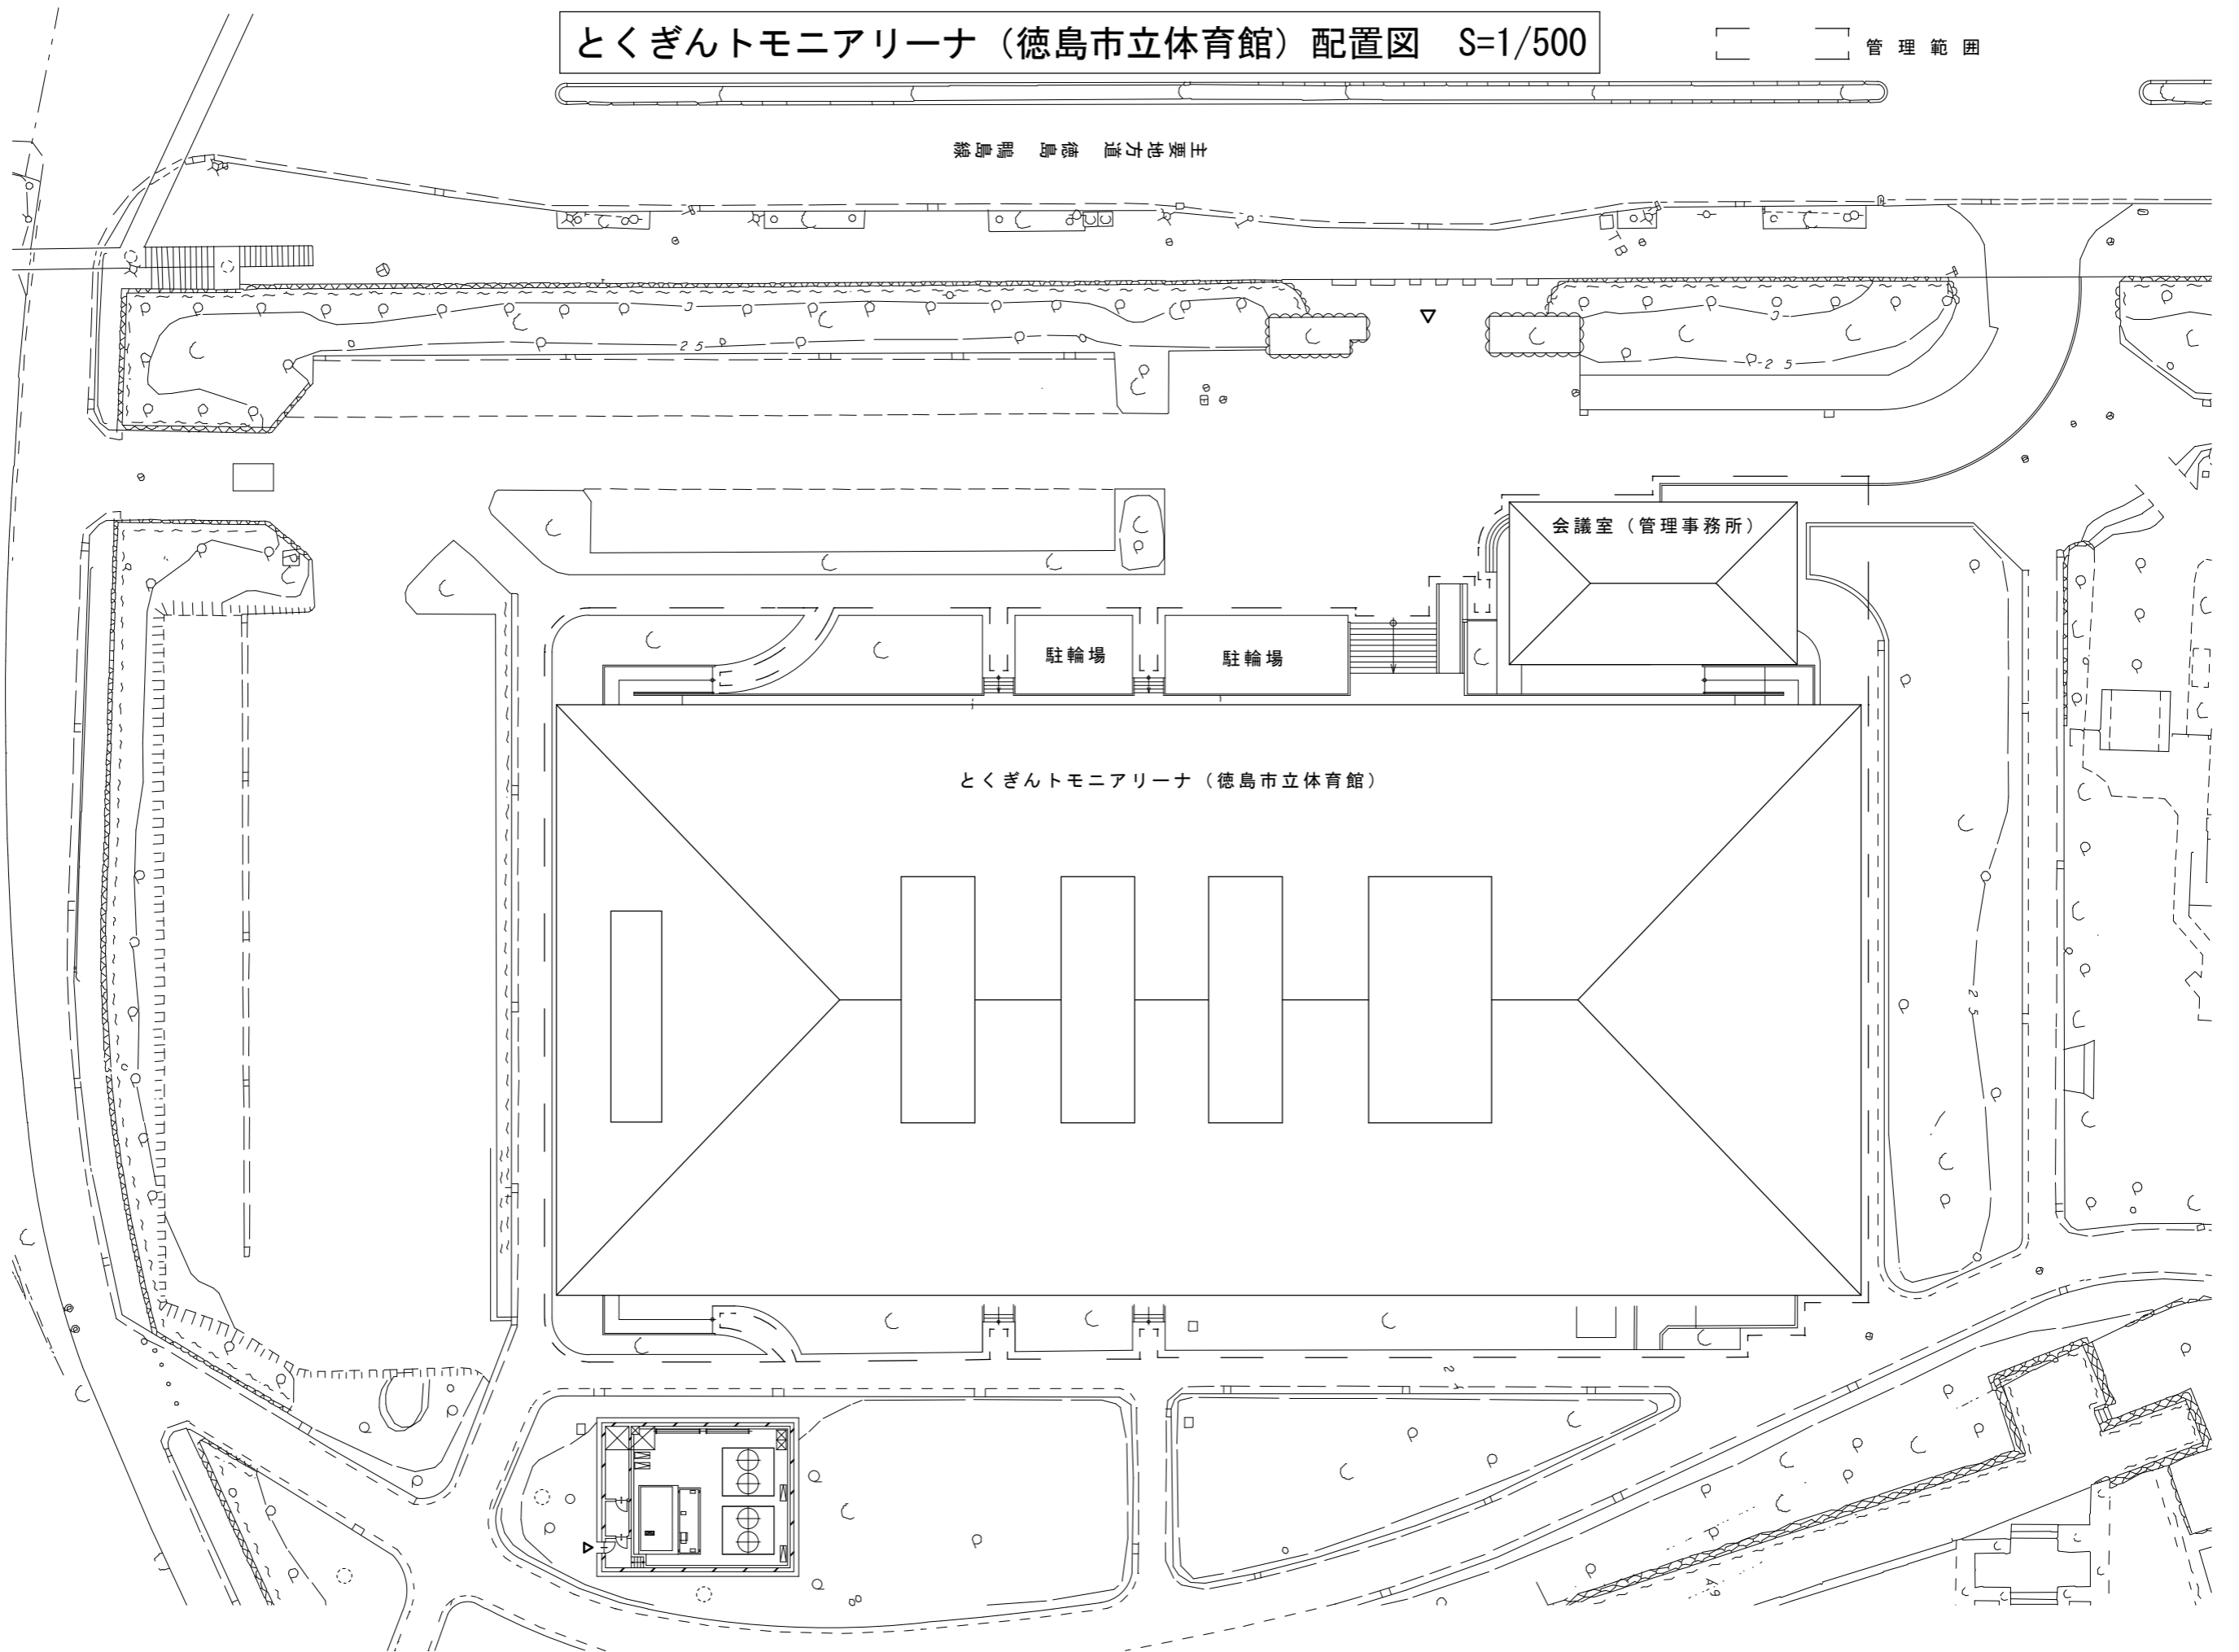

地形図

位置図 図面番号 とくぎんトモニアリーナ (徳島市立体育館)

とくぎんトモニアリーナ (徳島市立体育館)

徳島市
縮尺 1/2000
令和6年6月20日出力

この測量成果は、国土地理院長の助言を受けて得たものである。
(助言番号) 平24 四公第83号

この地図は、1/2,000地形図を加工したものである。

とくぎんトモニアリーナ（徳島市立体育館）配置図 S=1/500

管理範囲

主要地方道 徳島 鴨島線

会議室（管理事務所）

駐輪場

駐輪場

とくぎんトモニアリーナ（徳島市立体育館）

とくぎんトモニアリーナ（徳島市立体育館）1階平面図 S=1/500

県立中央武道館

この地図は、徳島市現況平面図を加工したものである。

とくぎんトモニアリーナ（徳島市立体育館）2階平面図 S=1/500

この地図は、徳島市現況平面図を加工したものである。