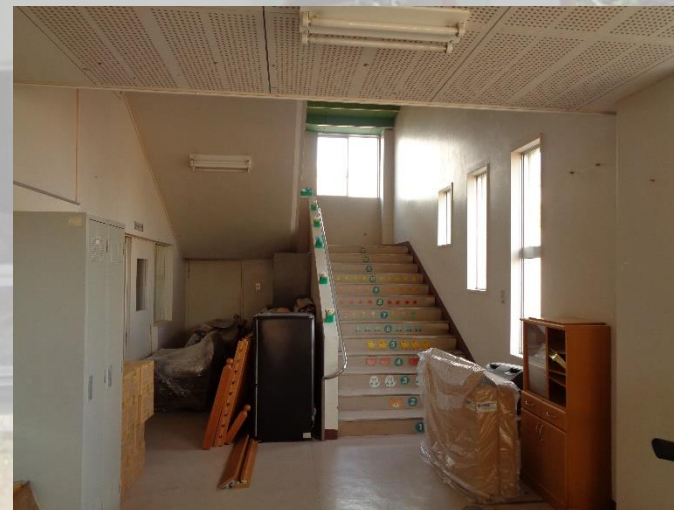

徳島市サウンディング型市場調査

旧宍神幼稚園古川分園 物件調書

建物内写真 追加分

1階 ホール

1階 職員室

1階 保育室

1階 便所

1階 ホール、階段

2階 保育室、リズム室

2階 倉庫

2階 洗面

2階 便所