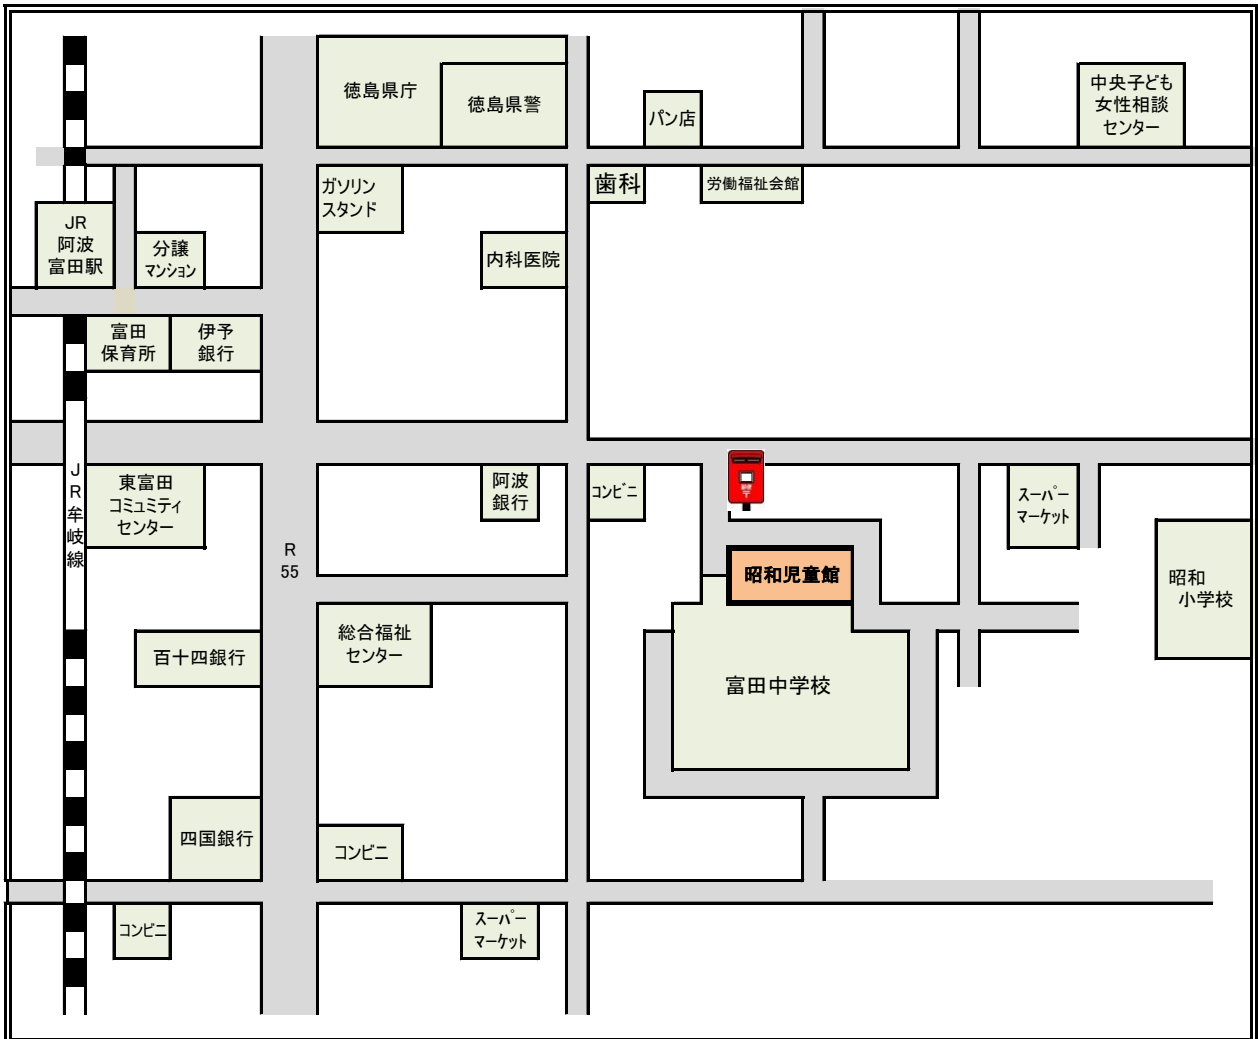

昭和児童館 (コミセン併設) TEL(088)655-1780

☆富田中学校東側 昭和消防団東隣 コミセン2階入口別 エレベーター利用不可

コミセン駐車場を通り過ぎ垣根が途切れたところに駐車場と入口があります。

< 駐車場 >

児童館東側に縦列駐車を含めて約8～10台あります。

コミセン・富田中学校駐車場には駐車できません。