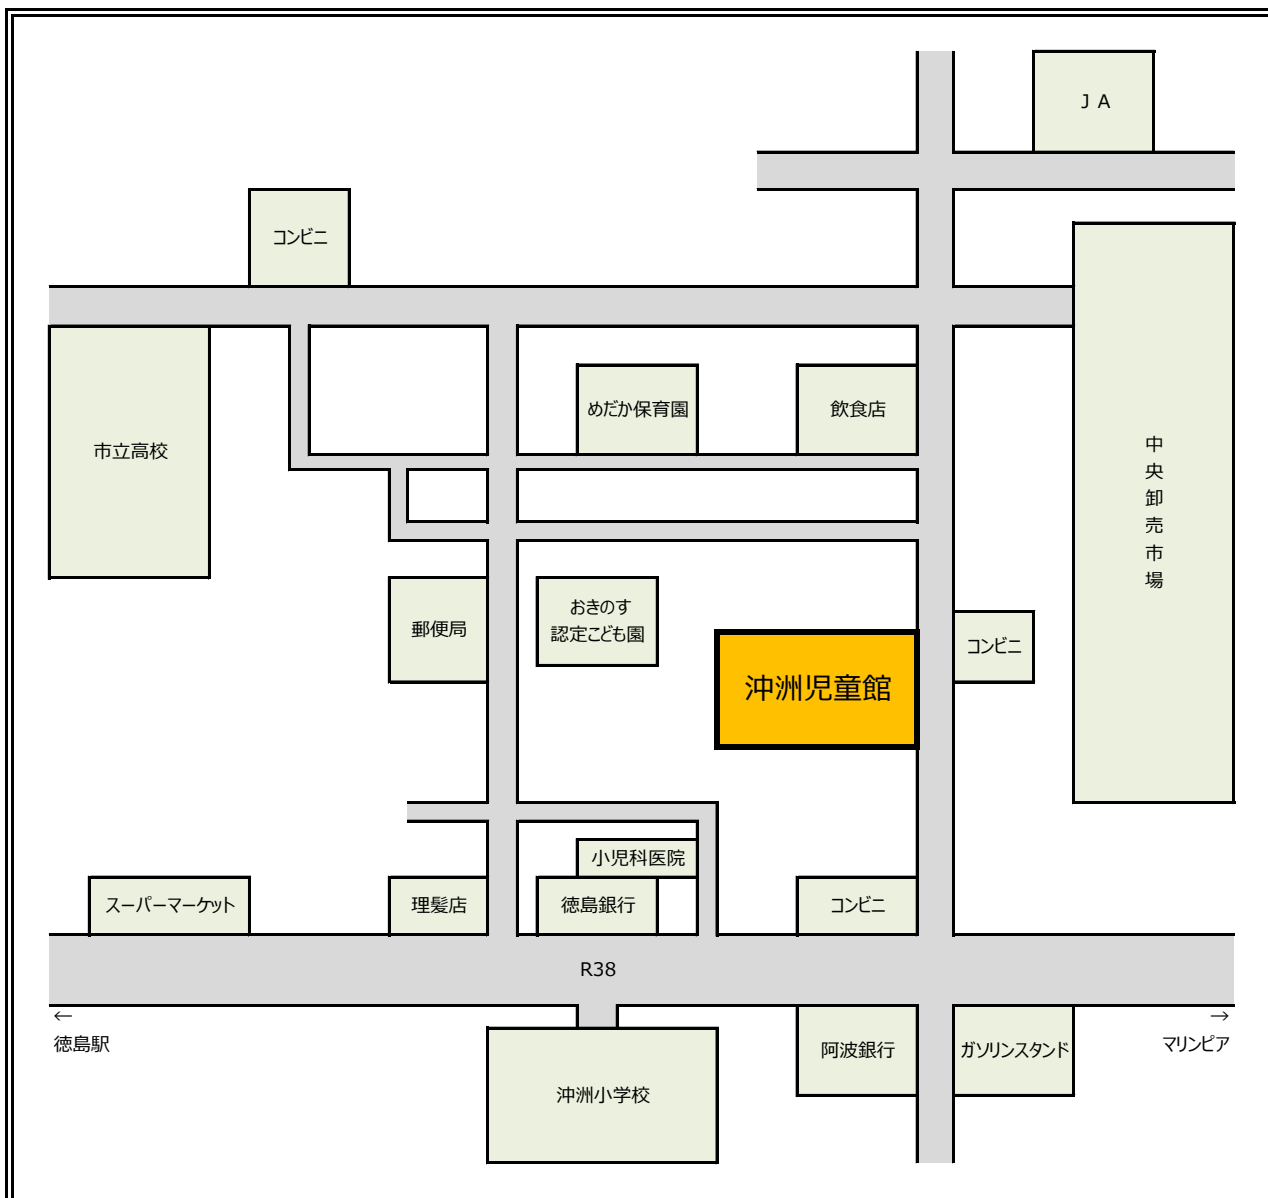

# 沖洲児童館

(コミセン併設) TEL (088) 664-3915

☆コミセン2階。

コミセン南側の児童館専用階段にてお越しください。

## < 駐車場 >

コミセン駐車場には置けません。

指定場所があるので、お問合せください。