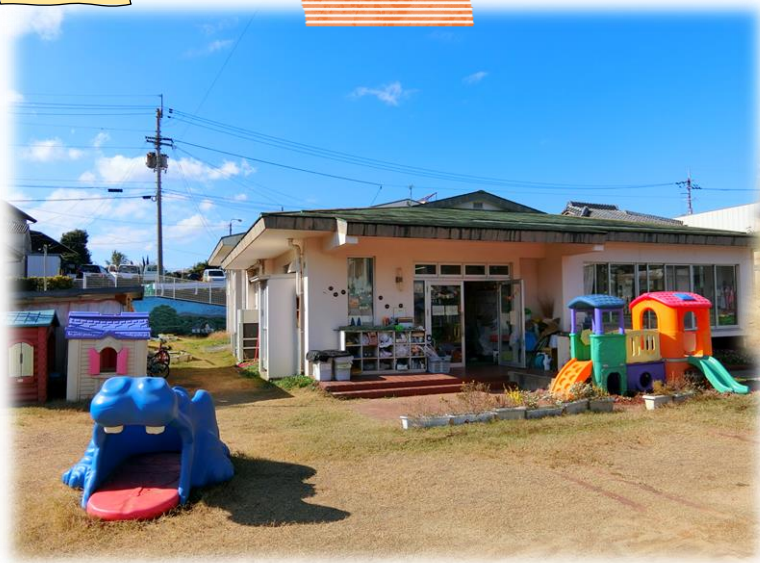

鮎喰児童館

外観

館内の様子

* 児童館からのメッセージ *

広い館庭があります。いろいろな花が咲き、芝生の緑も鮮やかで、遊びながら季節を感じることができます。

ブランコ、すべり台、砂場、バスケットゴールなど、屋外遊具も充実しています。

子どもたちは走り回って鬼ごっこをしたり、バッタや蝶など昆虫を捕まえたり……

花を摘んでおままごとを楽しんだりしています。