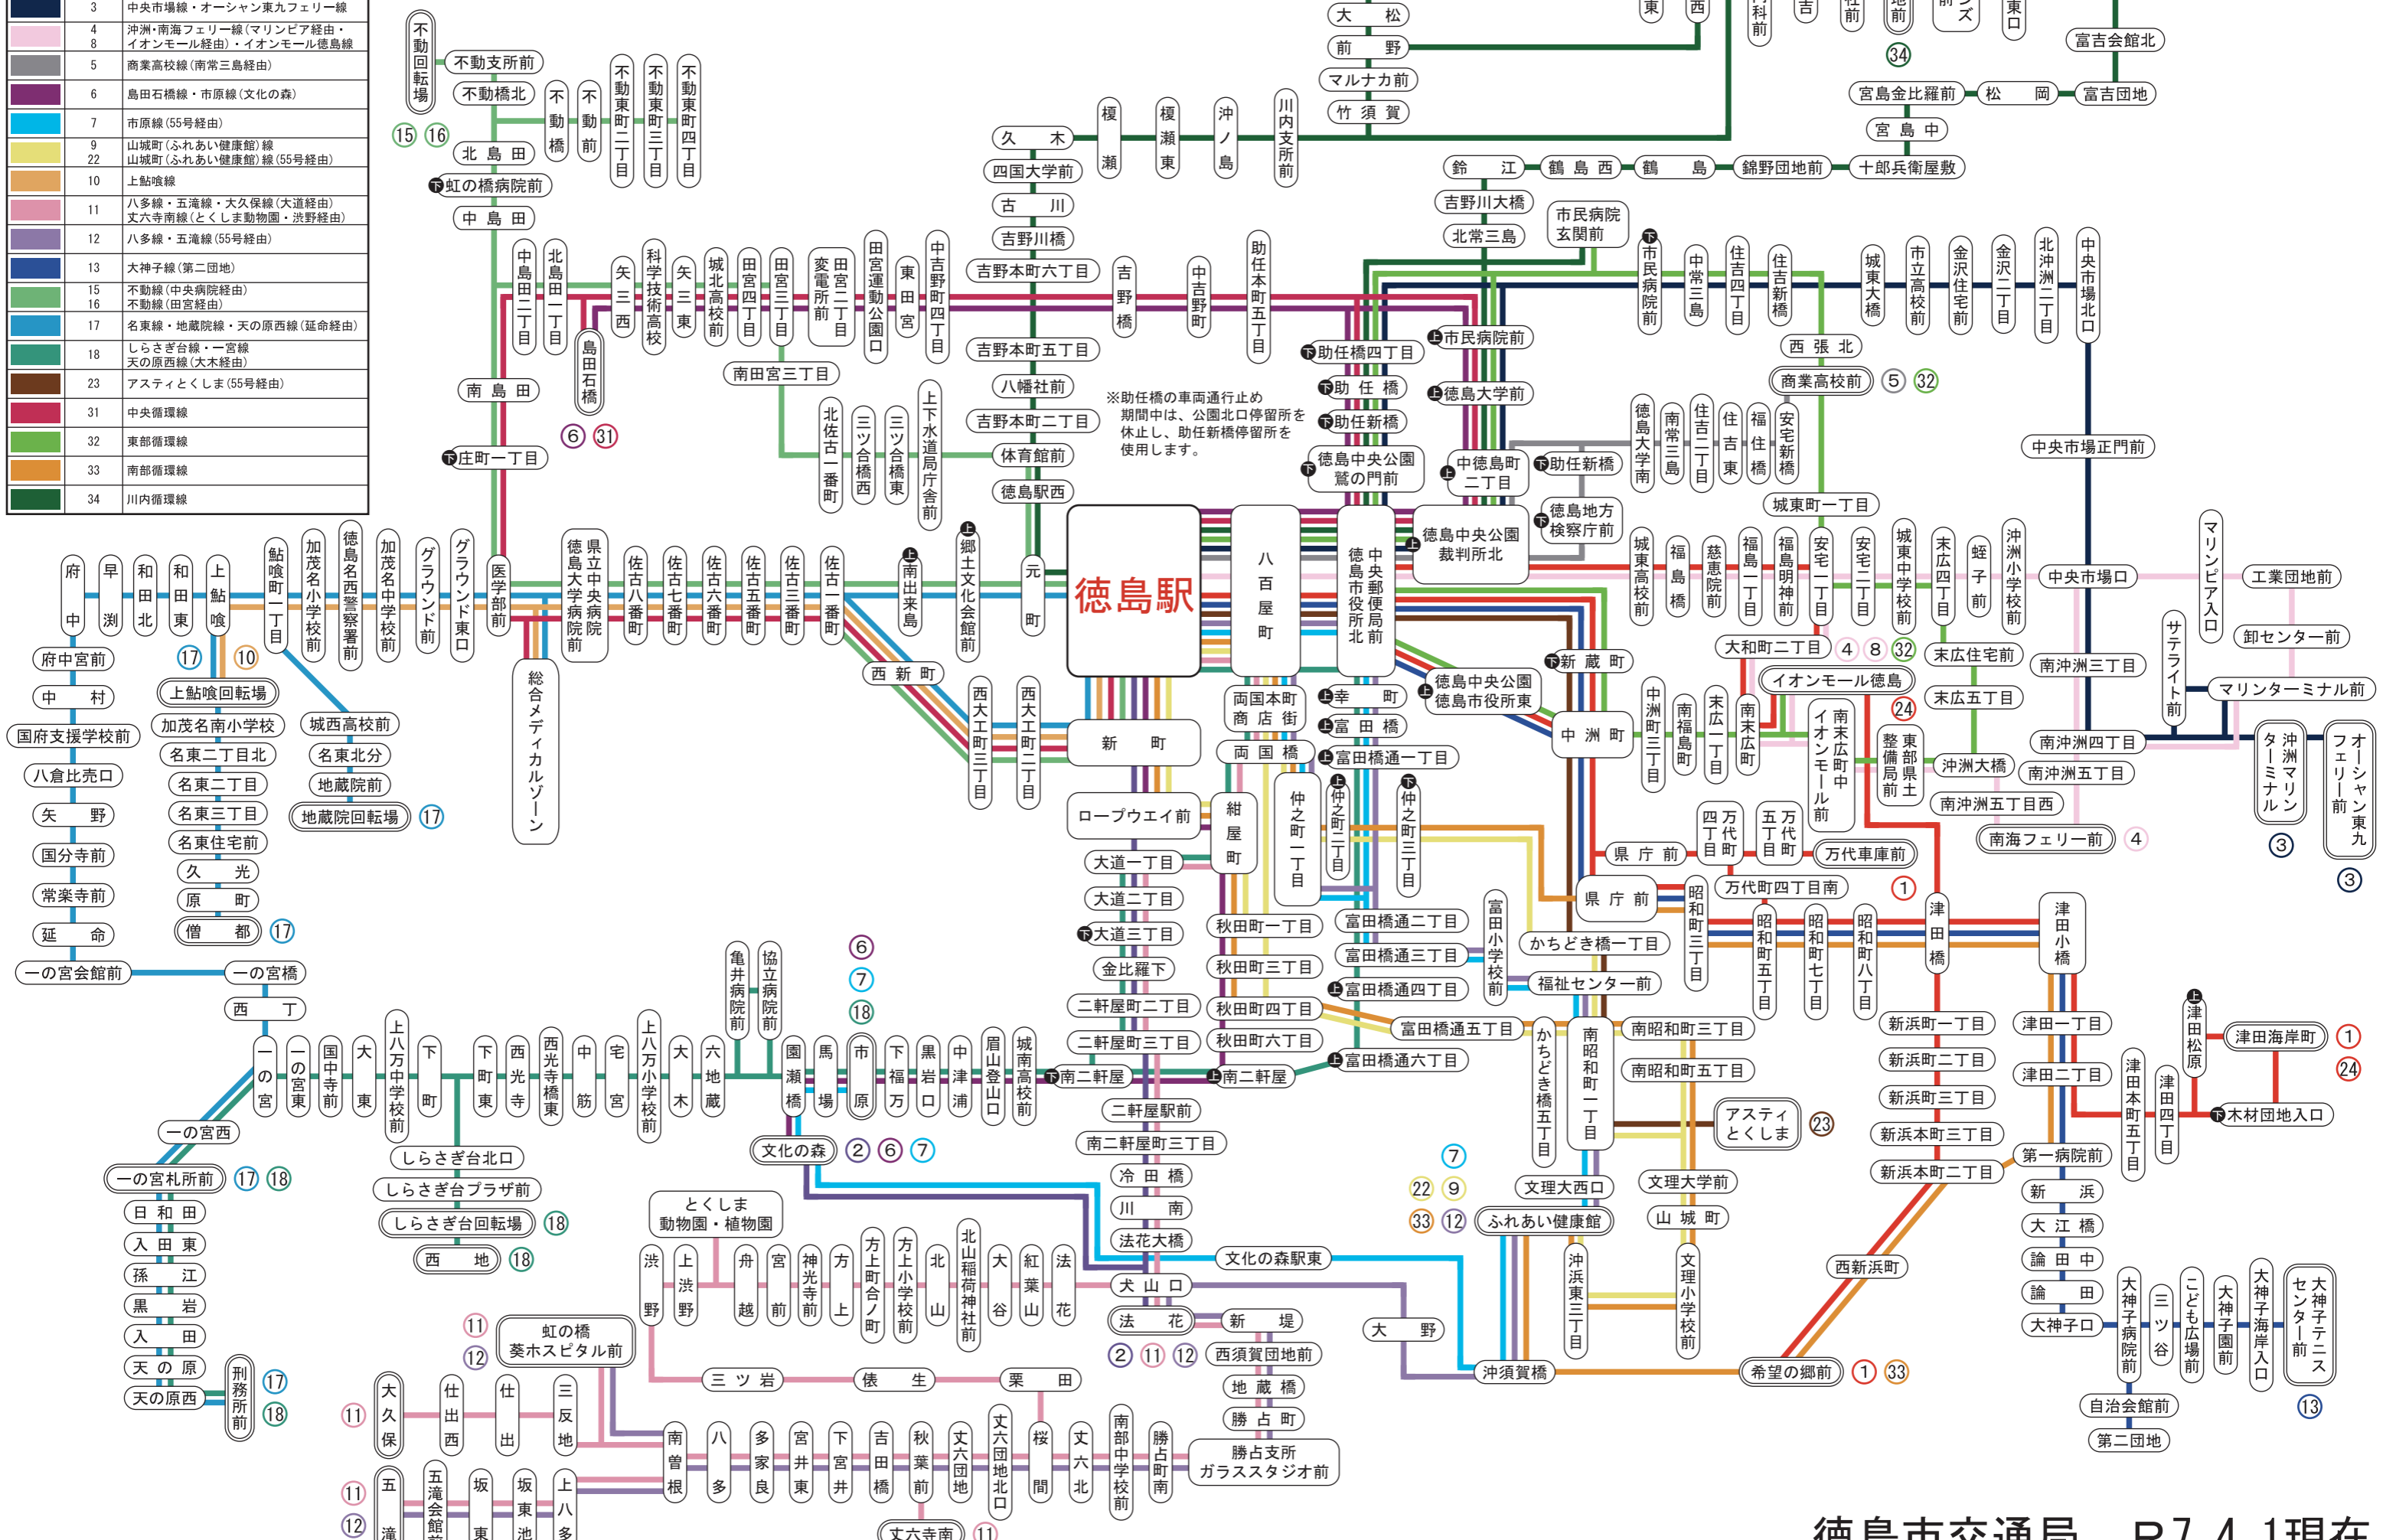

徳島市バス運行系統図

色別	系統番号	路線名
赤	1	津田線(万代経由・イオンモール経由)
赤	24	新浜線・万代車庫線
紫	2	法花線 法花線(文化の森経由)
黒	3	中央市場線・オーシャン東九フェリー線
桃	4	沖洲・南海フェリー線(マリニピア経由・イオンモール経由)・イオンモール徳島線
灰	5	商業高校線(南常三島経由)
緑	6	島田石橋線・市原線(文化の森)
青	7	市原線(55号経由)
黄	9	山城町(ふれあい健康館)線 山城町(ふれあい健康館)線(55号経由)
茶	10	上鮎喰線
紫	11	八多線・五滝線・大久保線(大道経由) 丈六寺南線(とくしま動物園・渋野経由)
紫	12	八多線・五滝線(55号経由)
青	13	大神子線(第二団地)
緑	15	不動線(中央病院経由)
緑	16	不動線(田宮経由)
青	17	名東線・地蔵院線・天の原西線(延命経由)
緑	18	しらすぎ台線・一宮線 天の原西線(大木経由)
茶	23	アスティとくしま(55号経由)
赤	31	中央循環線
緑	32	東部循環線
黄	33	南部循環線
青	34	川内循環線

※助任橋の車両通行止め
期間中は、公園北口停留所を
休止し、助任新橋停留所を
使用します。