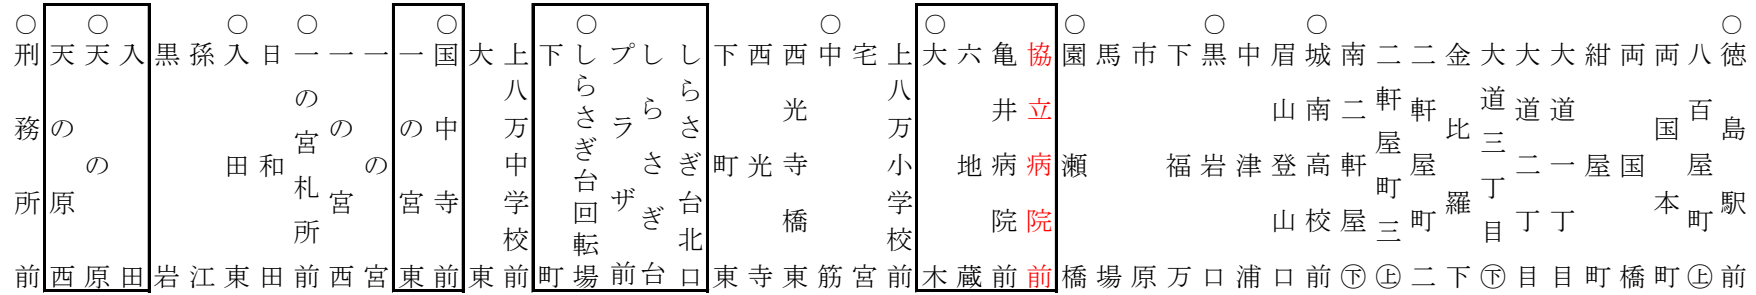

一宮線

(大道・しらさぎ台經由)

											キロ程		均一乗継運賃												
											大道	富田橋													
											210	城南高校前	2.6	2.8											
											210	210	黒岩口	3.5	3.7										
											210	210	園瀬橋	4.8	5.0										
											130	210	250	310	大木筋	6.3	6.1	340							
											130	160	210	250	300	340	しらさぎ台回轉場	9.5	9.3	420					
											130	160	210	250	310	340	390	國中寺前	12.1	-	470				
											130	150	210	250	310	340	380	420	一の宮札所前	13.3	-	510			
											130	160	210	250	300	340	380	410	450	入田東	14.6	-	550		
											130	160	220	250	300	320	380	410	440	480	天の原	15.8	-	580	
											130	150	200	240	290	320	360	400	430	470	510	刑務所前	16.7	-	610