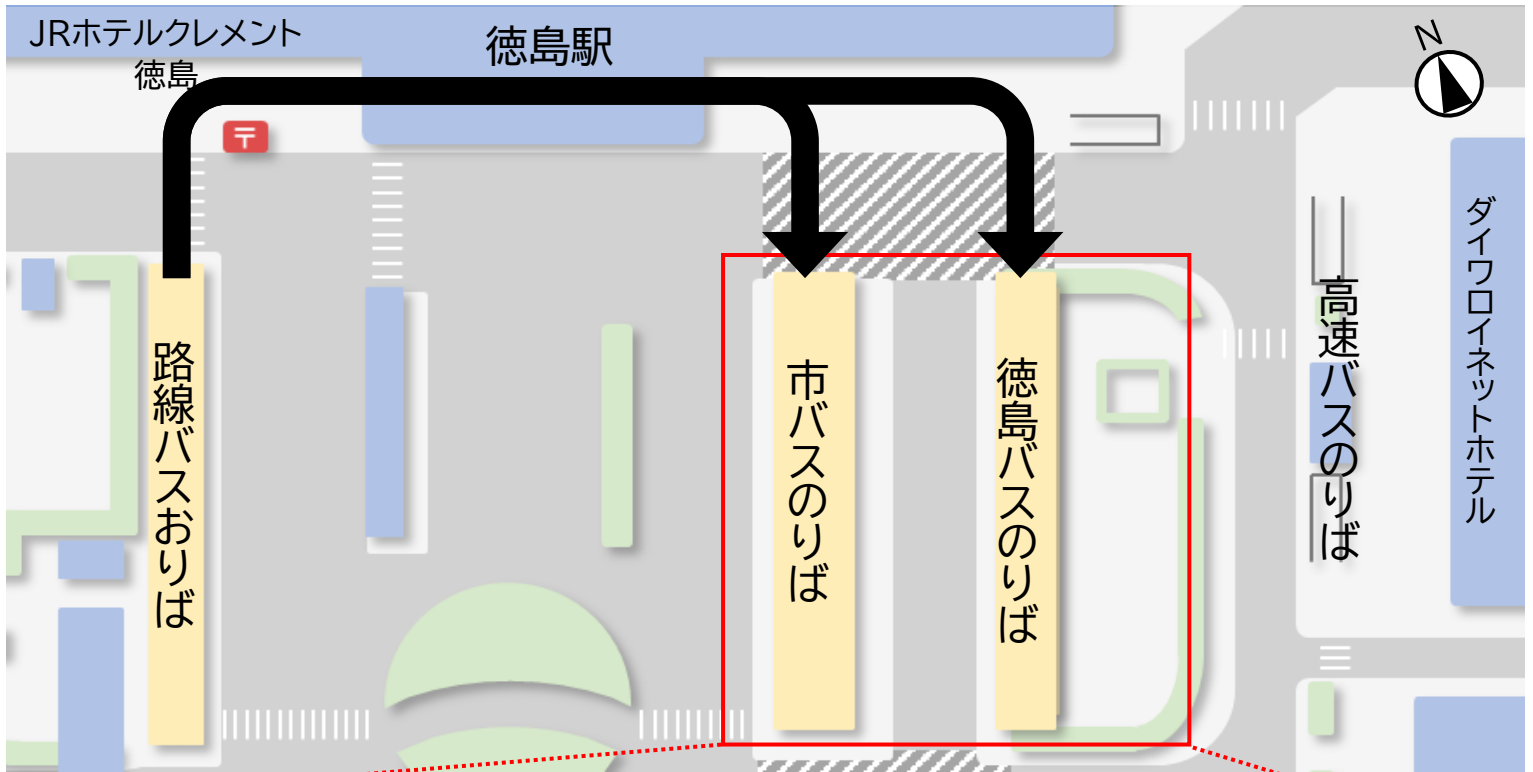

徳島駅前 路線バスのりば 案内図

市バスのりば	徳島バスのりば
<p>⑦ 川内循環線</p> <p>中央市場線 / 東部循環線 / 南海フェリー線 / イオンモール徳島線</p> <p>⑥</p> <p>中央循環線(左回り) / ⑰号線(商業高校線) / 島田石橋線</p> <p>⑤</p> <p>南部循環線(右回り) / 新浜線 / 大神子線 / 万代車庫線 / 津田線</p> <p>④ 市バス案内所</p> <p>③ 市原線 / 一宮線 / 山城線 / 南部循環線(左回り)</p> <p>② 法花線 / 渋野線 / 五滝線 / 不動線</p> <p>① 中央循環線(右回り) / ⑰号線(地蔵院線・名東線) / 天の原西線 / 上鮎喰線</p>	<p>⑬ 鴨島線 / 石井・高原線 / 神山線 / 佐那河内線</p> <p>⑫ 橘線 / 勝浦線 / 小松島線 / 和田島線 / 立江線</p> <p>⑪ 【高速バス・淡路方面】岡山線 / 広島線 / 高松線 / 松山線 / 高知線 / 淡路線</p> <p>⑩ 徳島バス案内所</p> <p>⑨ 鍛冶屋原線 / 北島藍住線 / 竜王団地線</p> <p>⑧ 徳島空港リムジンバス / 応神藍住線 / グリーンタウン線 / ゆめタウン徳島直行便</p> <p>⑦ 鳴門線 / 立道線</p>