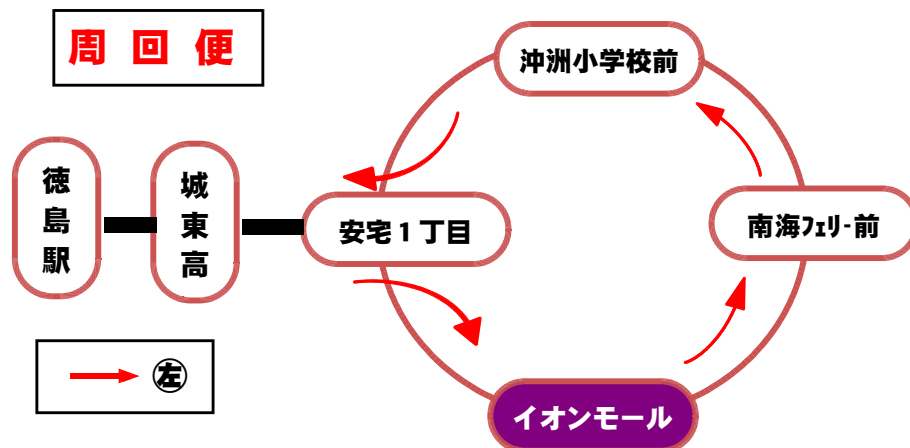

平日		土・日・祝日			
行先 時間	南海フェリー 周回便	津田 イオン経由	行先 時間	イオンモール徳島 南末広町方面	津田 イオン経由
7		注	7		注
8			8	49	
9	左44		9	49	
10			10	19 49	
11	左44		11	19 49	
12			12	19 49	
13	左44	24	13	19 49	
14		39	14	19	49
15	左44		15	49	19
16			16	19 49	
17	左51		17	19 49	
18	左59		18	19 49	
19			19	49	
20			20		

注 イオン経由津田行きは、末広大橋が通行止めの場合、運休になる場合がございます。

阿波おどり期間中(8月12日～15日)、年末年始(12月29日～1月3日)は土・日・祝日ダイヤで運行いたします。

交通事情によりバスの到着が遅れることがありますのでご了承下さい。

イベントによる臨時便および天候による運休等の運行情報につきましては、下記のホームページでご確認下さい。

<http://www.city.tokushima.tokushima.jp/bus/index.html>