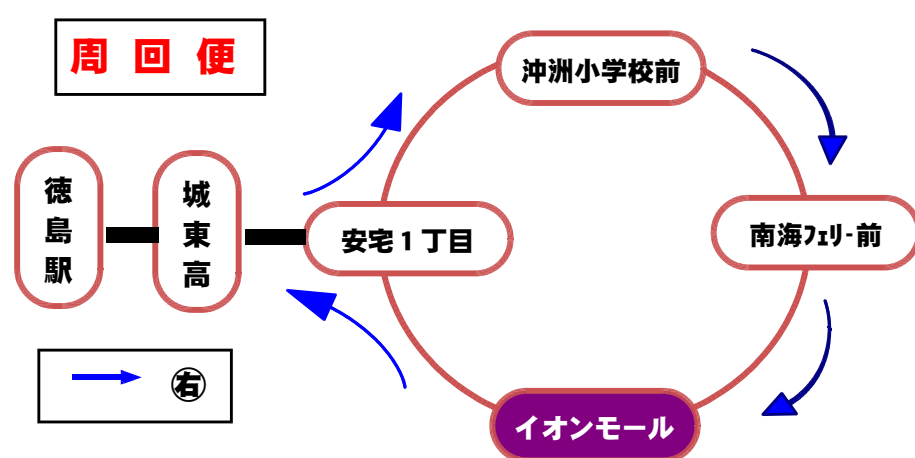

平日		土・日・祝日			
行先 時間	南海フェリー		行先 時間	南海フェリー	
	沖洲方面	周回便		沖洲方面	
6			6		
7	04 26 マ46		7	24 マ51	
8	マ01 マ21 51		8	マ21 56	
9	06 26		9	26 56	
10	26 46	㊦06	10	26 56	
11	06 26		11	26 56	
12	26 46	㊦06	12	26 56	
13	06 26		13	26 56	
14	26 46	㊦06	14	26 56	
15	06 26		15	26 56	
16	26 46	㊦06	16	26 56	
17	06 26		17	26 56	
18	33	㊦13	18	31 56	
19	31 51		19	26 51	
20	24 39		20	19 39	
21	14 29		21	09 29	