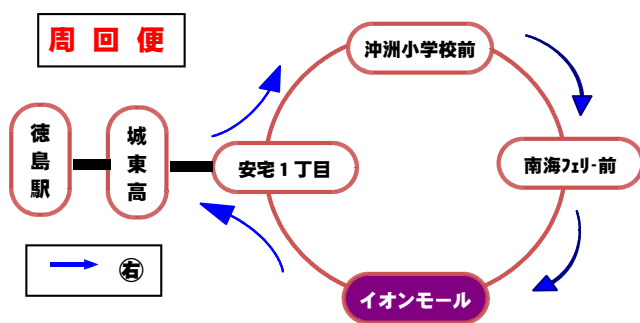

平日			土・日・祝日		
行先	南海フェリー		行先	南海フェリー	
時間		周回便	時間		
7	06 28 マ48		7	31 マ58	
8	マ03 マ23 53		8	マ28 58	
9	13 33		9	28 58	
10	28 48	⑤08	10	28 58	
11	08 28		11	28 58	
12	28 48	⑤08	12	28 58	
13	08 28		13	28 58	
14	28 48	⑤08	14	28 58	
15	08 28		15	28 58	
16	33 48	⑤08	16	28 58	
17	08 28		17	28	
18	35	⑤15	18	03 28	
19	03 33 58		19	03 28 53	
20	26 56		20	16 41	
21	16 36		21	16 31	