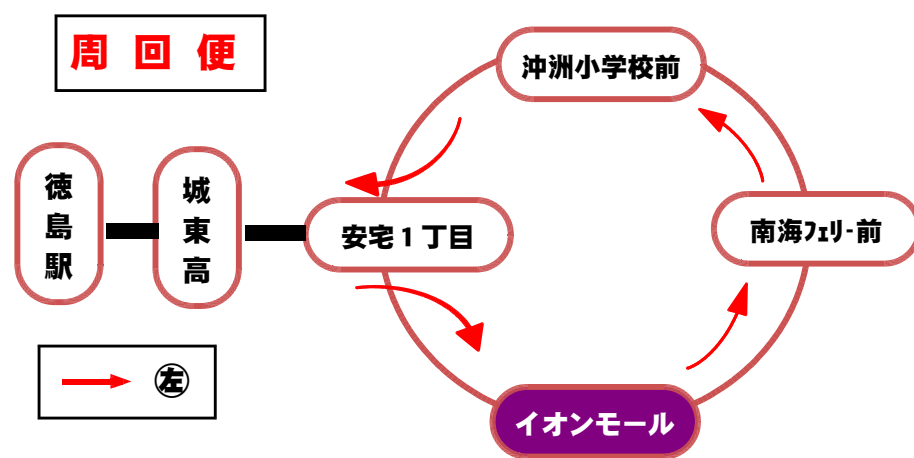

通過予定時刻表 **徳島市バス** (南末広町中・イオンモール前)⑤

平日		土・日・祝日		
行先 時間	東部循環⑤ 商業高校方面	南海フェリー 周回便	行先 時間	東部循環⑤ 商業高校方面
6			6	
7	14		7	14
8	09		8	09
9	16	⑤49	9	16
10	16		10	16
11	16	⑤49	11	16
12	16		12	16
13	16	⑤49	13	16
14	16		14	16
15	16	⑤49	15	16
16	16		16	16
17	16	⑤56	17	16
18	26		18	26
19	31	⑤04	19	31
20	29		20	29
21	19 商業止		21	19 商業止

阿波おどり期間中(8月12日～15日)、年末年始(12月29日～1月3日)は土・日・祝日ダイヤで運行いたします。

交通事情によりバスの到着が遅れることがありますのでご了承下さい。  
イベントによる臨時便および天候による運休等の運行情報につきましては、下記のホームページでご確認下さい。

<http://www.city.tokushima.tokushima.jp/bus/index.html>

徳島市交通局 088-623-2154 R7.04.01