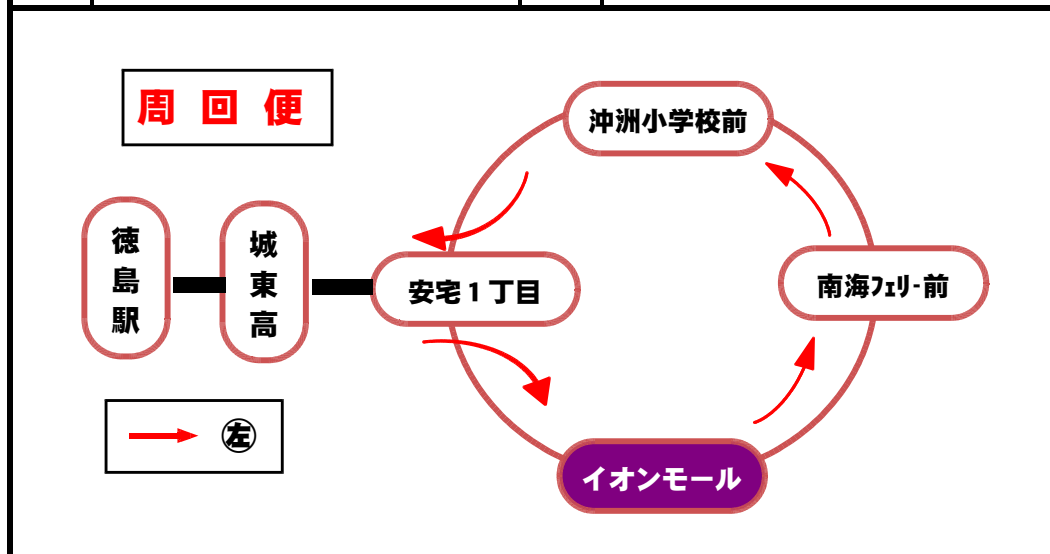

平日		土・日・祝日	
行先	南海フェリー	行先	
時間	周回便	時間	
6		6	
7		7	
8		8	
9	㊦52	9	平日のみ運行
10		10	
11	㊦52	11	
12		12	
13	㊦52	13	
14		14	
15	㊦52	15	
16		16	
17	㊦59	17	
18		18	
19	㊦07	19	
20		20	

阿波おどり期間中(8月12日～15日)、年末年始(12月29日～1月3日)は土・日・祝日ダイヤで運行いたします。