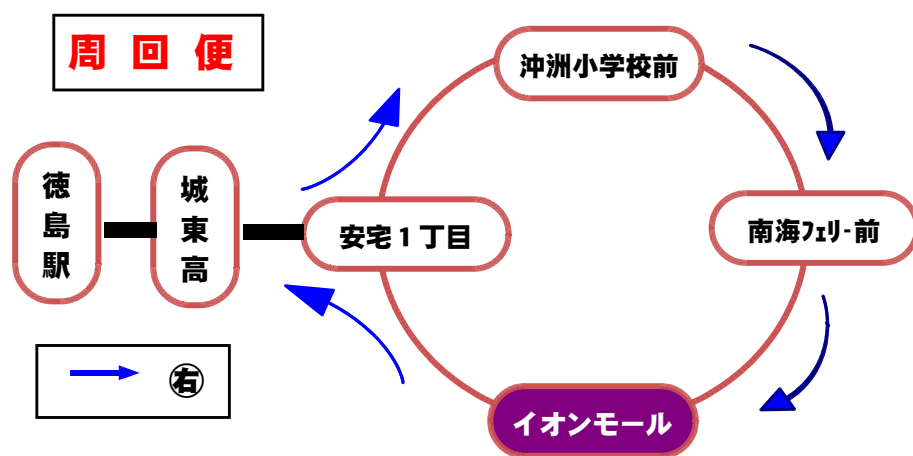

平日		土・日・祝日	
行先	南海フェリー	行先	南海フェリー
時間		時間	
7	09 31 53	7	29 58
8	08 28 56	8	28
9	11 31	9	01 31
10	31 51	10	01 31
11	11 31	11	01 31
12	31 51	12	01 31
13	11 31	13	01 31
14	31 51	14	01 31
15	11 31	15	01 31
16	31 51	16	01 31
17	11 31	17	01 31
18	39	18	01 36
19	36 56	19	01 31 56
20	29 44	20	24 44
21	19 34	21	14 34

阿波おどり期間中(8月12日～15日)、年末年始(12月29日～1月3日)は土・日・祝日ダイヤで運行いたします。当路線は全車ノンステップバスで運行をしています。
交通事情によりバスの到着が遅れることがありますのでご了承下さい。

イベントによる臨時便および天候による運休等の運行情報につきましては、下記のホームページでご確認下さい。

<http://www.city.tokushima.tokushima.jp/bus/index.html>