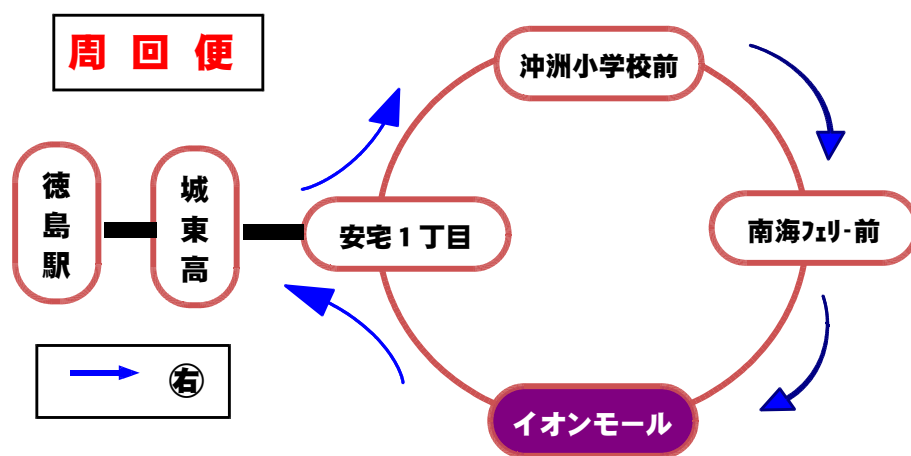

平日			土・日・祝日		
行先	南海フェリー		行先	南海フェリー	
時間		周回便	時間		
7	08 30		7	28	
8	55		8		
9	10 30		9	00 30	
10	30 50	㊦10	10	00 30	
11	10 30		11	00 30	
12	30 50	㊦10	12	00 30	
13	10 30		13	00 30	
14	30 50	㊦10	14	00 30	
15	10 30		15	00 30	
16	30 50	㊦10	16	00 30	
17	10 30		17	00 30	
18	37	㊦17	18	00 35	
19	35 55		19	00 30 55	
20	28 43		20	23 43	
21	18 33		21	13 33	

阿波おどり期間中(8月12日～15日)、年末年始(12月29日～1月3日)は土・日・祝日ダイヤで運行いたします。当路線は全車ノンステップバスで運行をしています。  
交通事情によりバスの到着が遅れることがありますのでご了承下さい。

イベントによる臨時便および天候による運休等の運行情報につきましては、下記のホームページでご確認下さい。

<http://www.city.tokushima.tokushima.jp/bus/index.html>