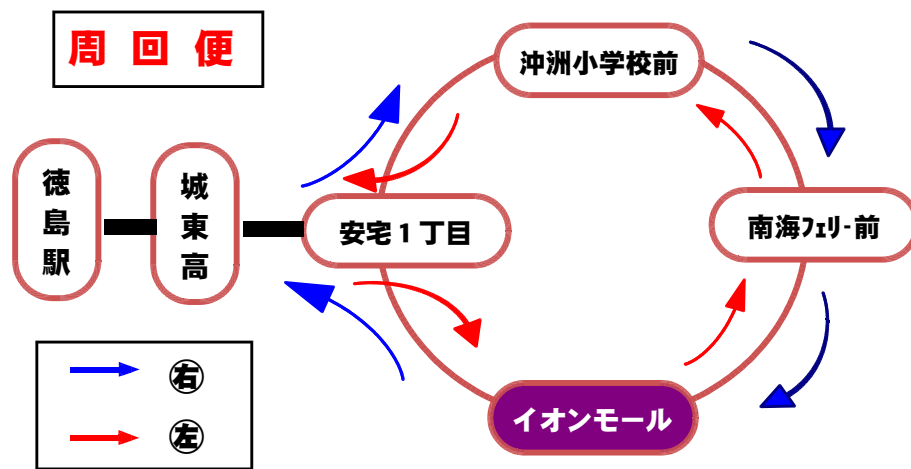

平日				土・日・祝日			
行先 時間	南海フェリー		津田	行先 時間	南海フェリー	イオンモール	津田
	安宅・沖洲方面	周回便	イオン経由		安宅・沖洲方面	南末広町方面	イオン経由
6	58		注	6			注
7	20 マ40 マ55			7	18 マ45		
8	マ15 45			8	マ15 50 45		
9	00 20	Ⓣ40		9	20 50 45		
10	20 40	Ⓣ00		10	20 50 15 45		
11	00 20	Ⓣ40		11	20 50 15 45		
12	20 40	Ⓣ00		12	20 50 15 45		
13	00 20	Ⓣ40	20	13	20 50 15 45		
14	20 40	Ⓣ00	35	14	20 50 15		45
15	00 20	Ⓣ40		15	20 50 45		15
16	20 40	Ⓣ00		16	20 50 15 45		
17	00 20	Ⓣ46		17	20 50 15 45		
18	26	Ⓣ55 Ⓣ06		18	25 50 15 45		
19	25 45			19	20 45 45		
20	18 33			20	13 33		
21	08 23			21	03 23		

注 イオン経由津田行きは、末広大橋が通行止めの場合、運休になる場合がございます。
マ=マリンピア経由

阿波おどり期間中(8月12日～15日)、年末年始(12月29日～1月3日)は土・日・祝日ダイヤで運行いたします。

交通事情によりバスの到着が遅れることがありますのでご了承下さい。

イベントによる臨時便および天候による運休等の運行情報につきましては、下記のホームページでご確認下さい。

<http://www.city.tokushima.tokushima.jp/bus/index.html>