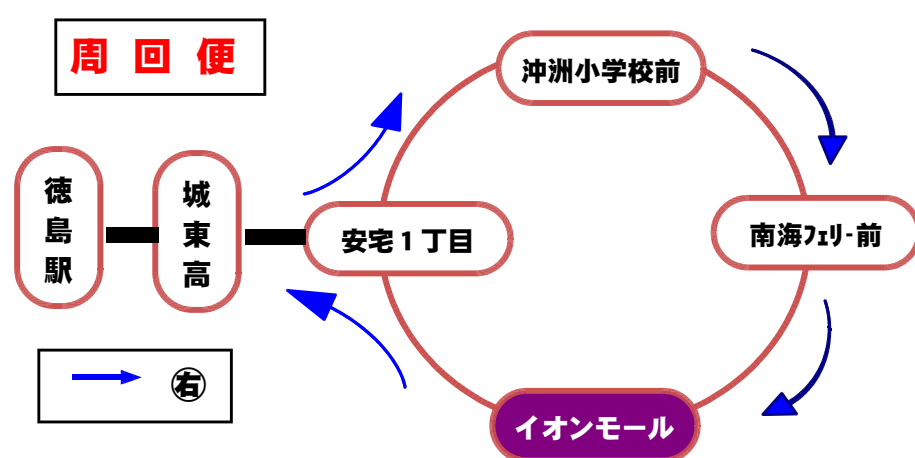

平日		土・日・祝日			
行先 時間	南海フェリー		行先 時間	南海フェリー	
	沖洲方面	周回便		沖洲方面	
6			6		
7	05 27 マ47		7	25 マ52	
8	マ02 マ22 52		8	マ22 57	
9	07 27		9	27 57	
10	27 47	㊦07	10	27 57	
11	07 27		11	27 57	
12	27 47	㊦07	12	27 57	
13	07 27		13	27 57	
14	27 47	㊦07	14	27 57	
15	07 27		15	27 57	
16	27 47	㊦07	16	27 57	
17	07 27		17	27 57	
18	34	㊦14	18	32 57	
19	32 52		19	27 52	
20	25 40		20	20 40	
21	15 30		21	10 30	