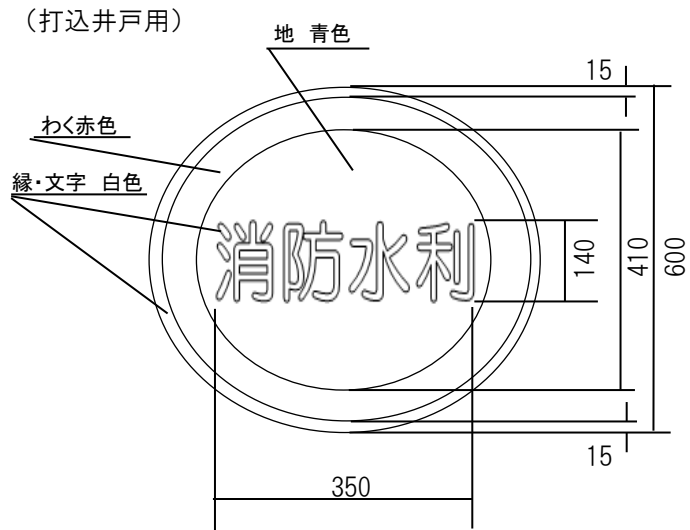

標識の種類

省令標識

統一標識

(消火栓用)

(防火水そう用)