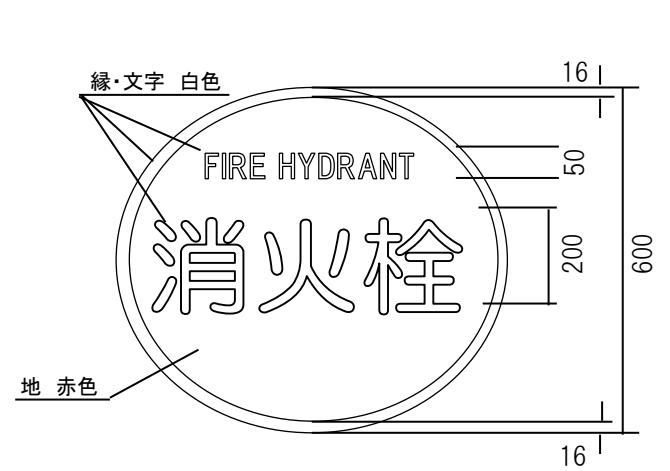

標識の種類

省令標識

統一標識

(消火栓用)

(防火水そう用)