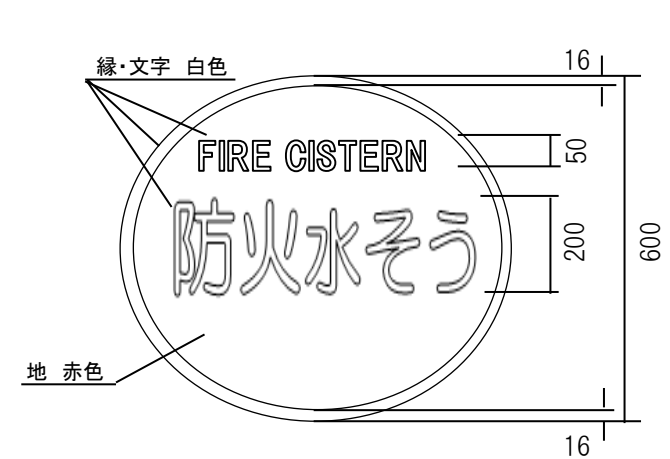

標識の種類

省令標識

統一標識

(消火栓用)

(防火水そう用)