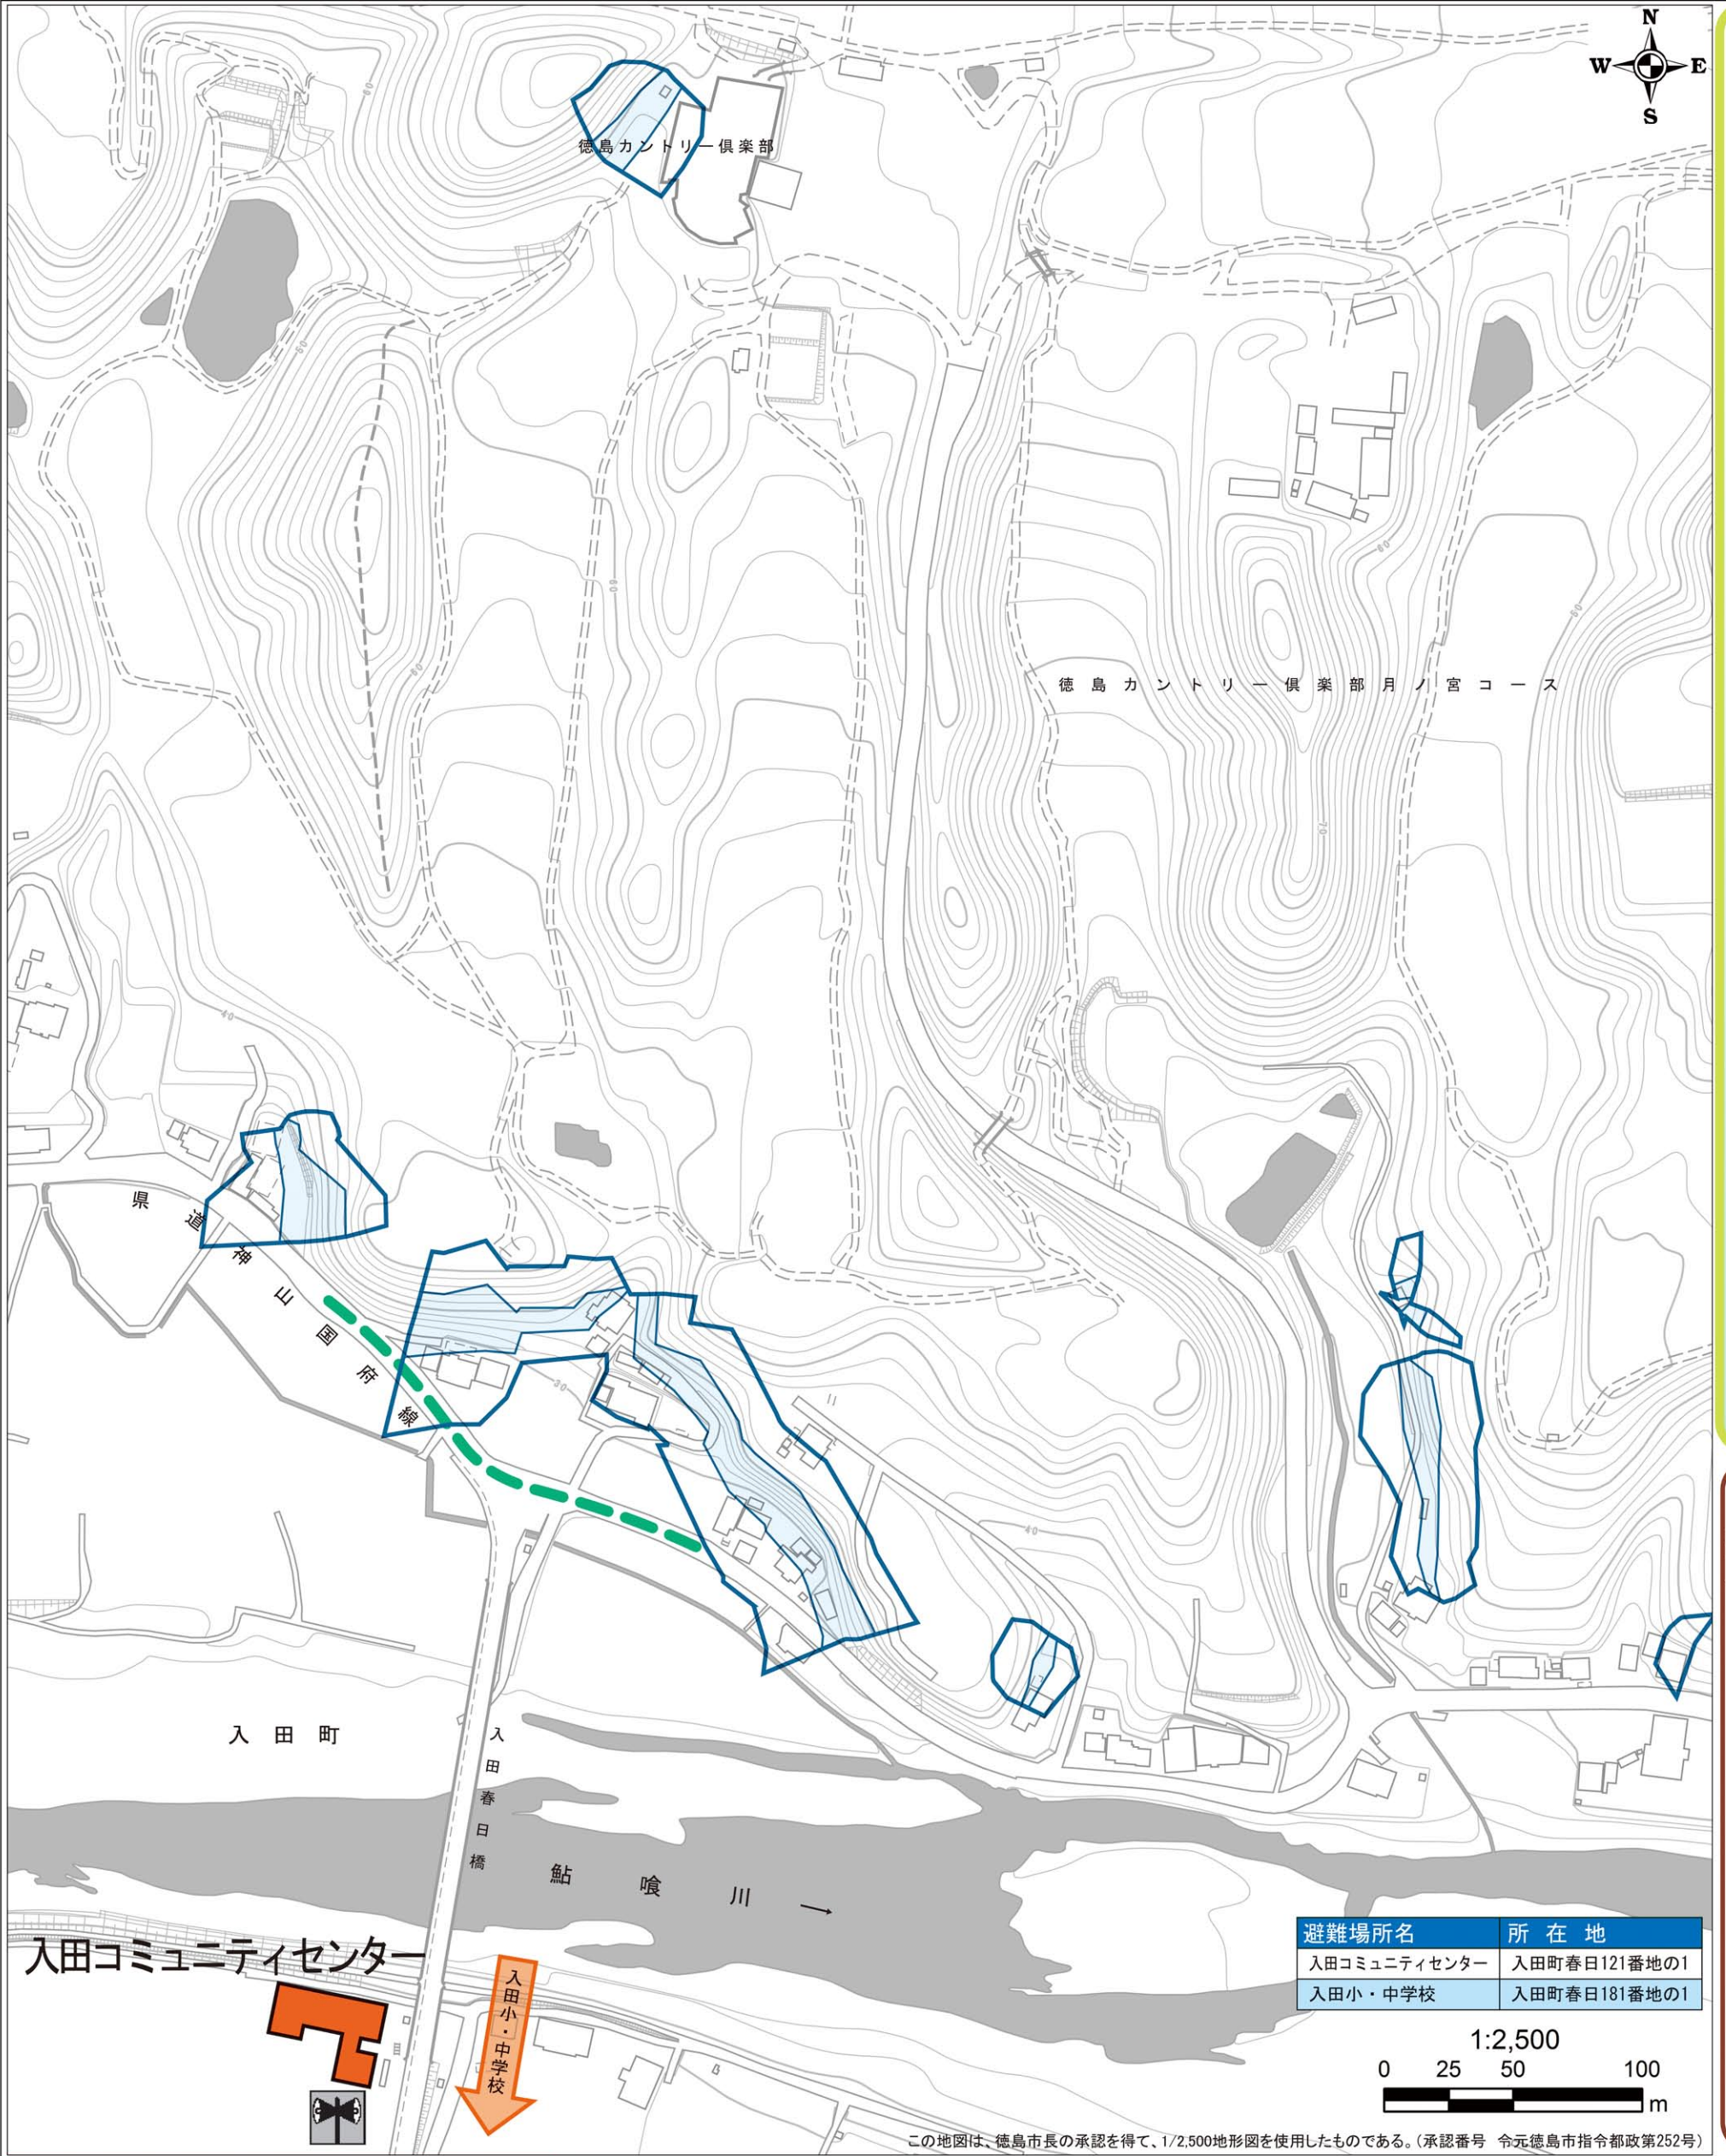

# 徳島市土砂災害ハザードマップ 入田地区

避難場所名	所在地
入田コミュニティセンター	入田町春日121番地の1
入田小・中学校	入田町春日181番地の1

土砂災害ハザードマップとは？  
 徳島県知事が指定した土砂災害警戒区域及び土砂災害特別警戒区域にお住まいの方が、土砂災害から身を守るために必要な事項を記載したマップです。  
 大雨時や大雨後は、地盤が緩み土砂災害の危険性が高まる場合があります。日頃から自宅周辺の状況を把握し、避難場所等へ迅速な避難ができるように、土砂災害ハザードマップを活用し備えてください。

**土砂災害警戒区域とは**  
 「土砂災害が発生した場合に、住民等の生命又は身体に危害が生じるおそれのある区域」です。

**土砂災害特別警戒区域とは**  
 「土砂災害が発生した場合に、建築物に損壊が生じ、住民等の生命又は身体に著しい危害が生じるおそれのある区域」です。

**【問い合わせ先】**  
 徳島市危機管理局防災対策課  
 電話：088-621-5527 FAX: 088-625-2820  
 令和2年3月 作成