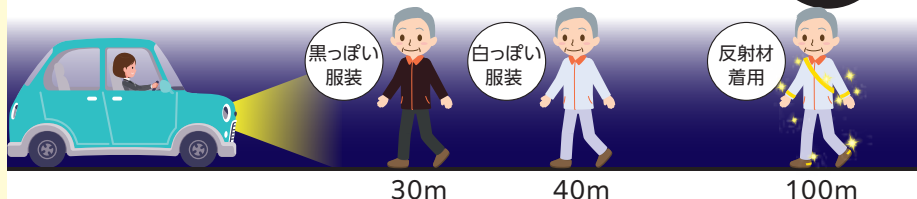

外出時の安全ガイド

歩道を横断するときには左右の確認を行っていますか？
少しの油断が大きな事故につながる可能性があるのが、交通事故の怖いところです。暗くなってから外出する際は反射材用品を着用したり、LEDライトを携帯するといった対策をしましょう。

歩いて出かけるときの注意点

左右を確認して横断しよう

道路を横断する際は、必ず横断歩道、歩道橋を利用しましょう。「一旦停止・安全確認・信号を守る」など、事故に遭わない行動を心がけましょう。

夜間・薄暮時は反射材をつけよう

反射材は、車のライトを反射させて、運転者へ自分の存在を知らせることができます。反射材用品を身につけたり、LEDライトを携帯したりするなど夕方や夜間の交通事故から身を守りましょう。

反射材をつけるとこんなに効果があります！

ドライバーから見て「反射材を着用している歩行者」は「着用していない歩行者」よりも2倍以上手前で発見できるといわれています。明るく目立つ色の服の着用も効果的です。

反射材の
効果

色の違いによる見え方

これは夜間に運転席から見た前方の景色の見え方を実験したものです。夜間に外出する際や昼間に出かけても帰りが夜間になる場合は、明るい服装を心がけましょう。

ロービームの場合

ハイビームの場合

自転車に乗るときは安全に正しく利用しよう

①ヘルメットの着用

ヘルメットを着用していれば、万が一交通事故に遭っても頭への衝撃を大幅に減らすことができます。自転車に乗るときはヘルメットを着用しましょう。

ヘルメット非着用時の致死率は着用時と比較すると

約2倍

致命傷となった部位の約5割が頭部

警察庁HPより

②自転車保険に加入

自転車が加害者となる事故で高額賠償を請求される例が起きています。自転車事故で他人に与えた損害を賠償できるように、保険に加入しましょう。

③自転車の点検整備

自転車の故障は走行中の事故につながり、大変危険です。普段から簡単な点検を行い、年に1回は専門店で定期的な点検整備を実施しましょう。

知っていますか？ TSマーク

自転車を安全に利用してもらうため、自転車販売店などで整備士が自転車を点検整備して安全を確認したときに貼られるマークです。このマークが貼られている自転車には、損害保険と賠償責任保険が付加されています。

有効期限は点検日から1年間です。