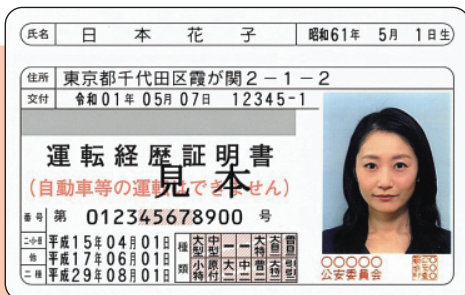

とくしま

運転免許自主返納者

優遇店ガイドブック

ご存知ですか？

運転経歴証明書の提示で

徳島県内511店の

サービスが受けられます！

有効期限
2026年
3月31日

徳島県内在住の65歳以上の方が対象です。

こんなことはありませんか？

加齢に伴う視野障害や筋力の衰え。これらの身体機能の低下は運転操作のミスにつながり、交通事故を引き起こす可能性が高まります。

運転に不安を感じたら まずは相談を

安全運転相談ダイヤル

シャープ ハ レ バ レ

#8080

都道府県警察の安全運転相談窓口につながります。

運転免許証を返納すると
運転経歴証明書の
交付が受けられます！

2025年3月24日より「運転経歴証明書」と「マイナンバーカード」が一体化した**マイナ経歴証明書**が利用可能です。
※詳細は4ページを参照。

免許返納の手続きはとてかんたん！

高齢などの理由により、身体機能が低下したと自覚された人や運転免許が不要になった人は、運転免許証またはマイナ経歴証明書の全部または一部を自主返納する制度があります。